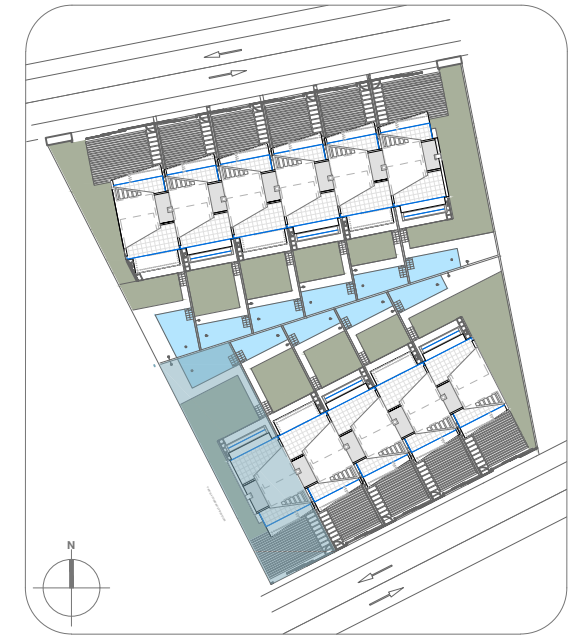

ELEVEN 41

planta sotano

planta primera

planta solarium

VIVIENDA 1

Superficie útil viv.	Superficie construida	Superficie terrazas cubiertas	Superficie terrazas descubiertas	Superficie jardin	Superficie total
184.50 m ²	219.15 m ²	40.64 m ²	82.75 m ²	135.50 m ²	557.79 m ²

DECRETO 218/2005
Superficie util
Superficie construida

m²
202.95
342.54

planta baja

ELEVEN 41

VIVIENDA 1

Superficie útil viv.	Superficie construida	Superficie terrazas cubiertas	Superficie terrazas descubiertas	Superficie jardin	Superficie total
184.50 m2	219.15 m2	40.64 m2	82.75 m2	135.50 m2	557.79 m2

DECRETO 218/2005	m ²
Superficie util	202.95
Superficie construida	342.54

ELEVEN 41

**PLANTA SOTANO - VIVIENDA 1
OPCION 1**

**PLANTA SOTANO - VIVIENDA 1
OPCION 2**

ELEVEN 41

**PLANTA SOTANO - VIVIENDA 1
OPCION 3**