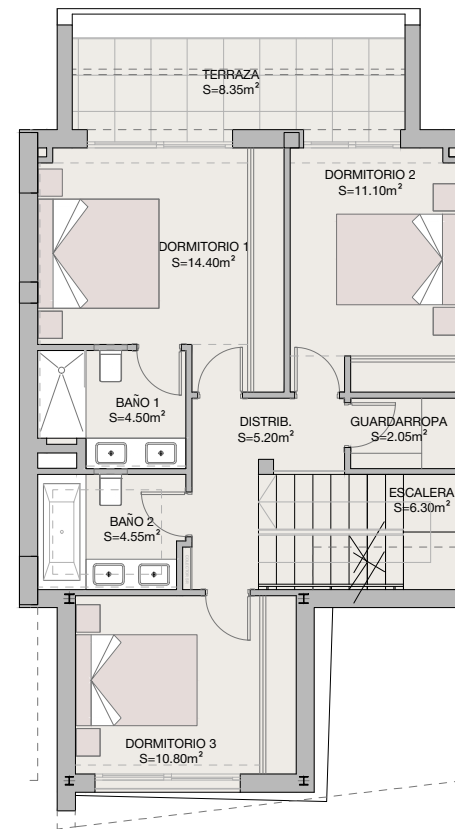

ELEVEN 41

planta sotano

planta primera

planta solarium

VIVIENDA 1

Superficie útil viv.	Superficie construida	Superficie terrazas cubiertas	Superficie terrazas descubiertas	Superficie jardin	Superficie total
184.50 m ²	219.15 m ²	40.64 m ²	82.75 m ²	135.50 m ²	557.79 m ²

DECRETO 218/2005
Superficie util
Superficie construida

m²
202.95
342.54

planta baja

ELEVEN 41

VIVIENDA 1

Superficie útil viv.	Superficie construida	Superficie terrazas cubiertas	Superficie terrazas descubiertas	Superficie jardin	Superficie total
184.50 m2	219.15 m2	40.64 m2	82.75 m2	135.50 m2	557.79 m2

DECRETO 218/2005	m ²
Superficie util	202.95
Superficie construida	342.54

ELEVEN 41

**PLANTA SOTANO - VIVIENDA 1
OPCION 1**

**PLANTA SOTANO - VIVIENDA 1
OPCION 2**

ELEVEN 41

**PLANTA SOTANO - VIVIENDA 1
OPCION 3**