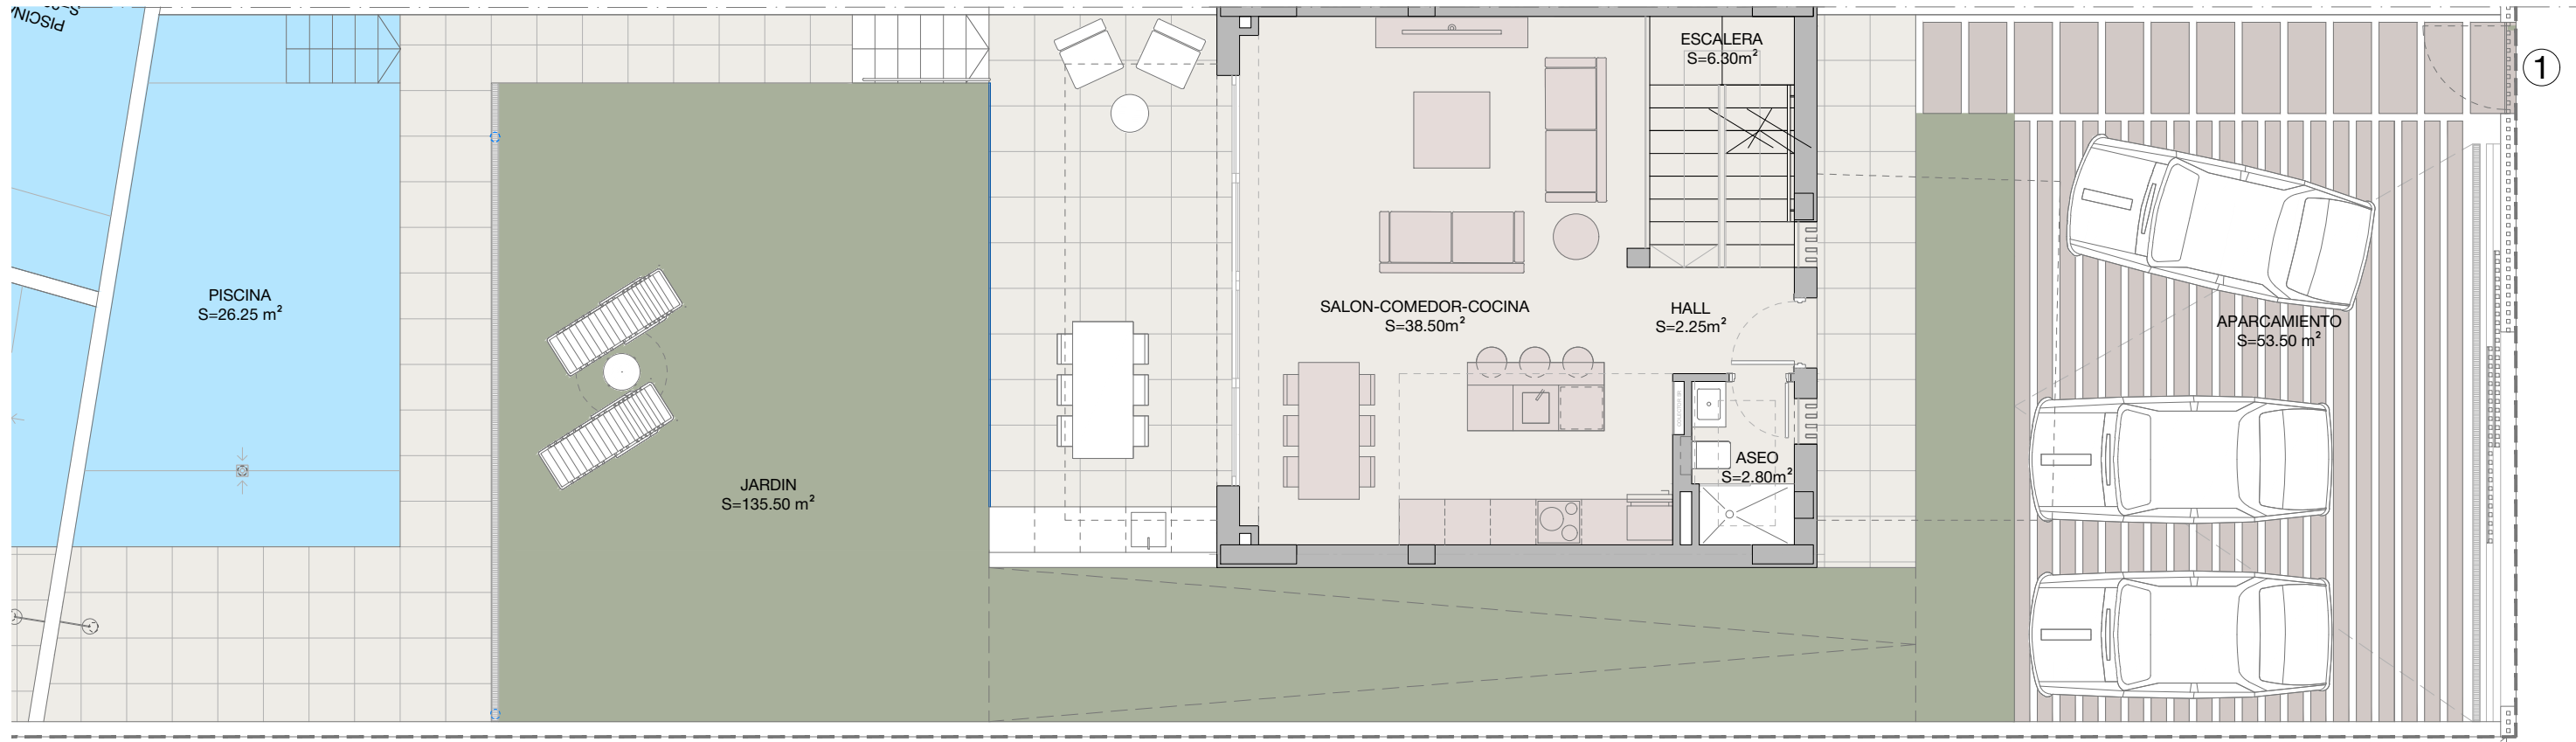

DECRETO 218/2005	m ²
Superficie util	202.95
Superficie construida	342.54

ELEVEN 41

**PLANTA SOTANO - VIVIENDA 1
OPCION 1**

**PLANTA SOTANO - VIVIENDA 1
OPCION 2**

ELEVEN 41

**PLANTA SOTANO - VIVIENDA 1
OPCION 3**

ELEVEN 41

PLANTA BAJA - VIVIENDA 1

ELEVEN 41

PLANTA PRIMERA - VIVIENDA 1

ELEVEN 41

PLANTA SOLARIUM - VIVIENDA 1