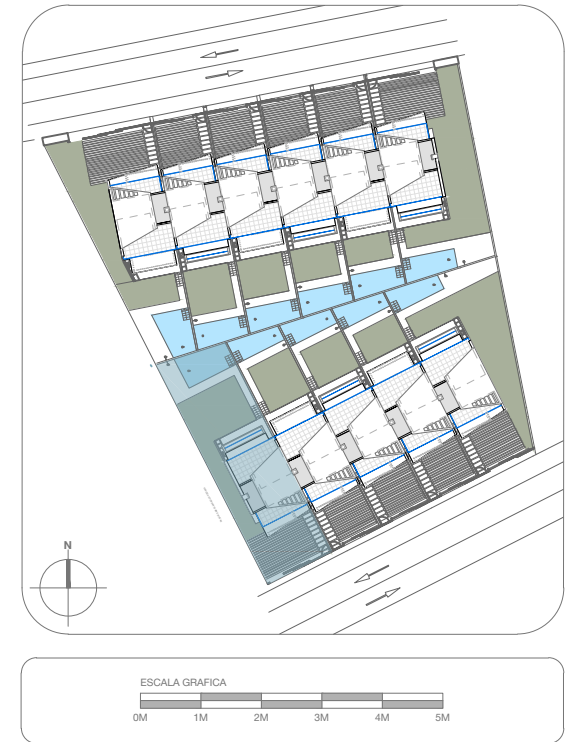

ELEVEN 41

planta sotano

planta primera

planta solarium

VIVIENDA 1

Superficie útil viv.	Superficie construida	Superficie terrazas cubiertas	Superficie terrazas descubiertas	Superficie jardin	Superficie total
184.50 m ²	219.15 m ²	40.64 m ²	82.75 m ²	135.50 m ²	557.79 m ²

DECRETO 218/2005
Superficie util
Superficie construida

m²
202.95
342.54

planta baja

ELEVEN 41

VIVIENDA 1

Superficie útil viv.	Superficie construida	Superficie terrazas cubiertas	Superficie terrazas descubiertas	Superficie jardin	Superficie total
184.50 m2	219.15 m2	40.64 m2	82.75 m2	135.50 m2	557.79 m2

DECRETO 218/2005	m ²
Superficie util	202.95
Superficie construida	342.54

ELEVEN 41

**PLANTA SOTANO - VIVIENDA 1
OPCION 1**

**PLANTA SOTANO - VIVIENDA 1
OPCION 2**

ELEVEN 41

**PLANTA SOTANO - VIVIENDA 1
OPCION 3**