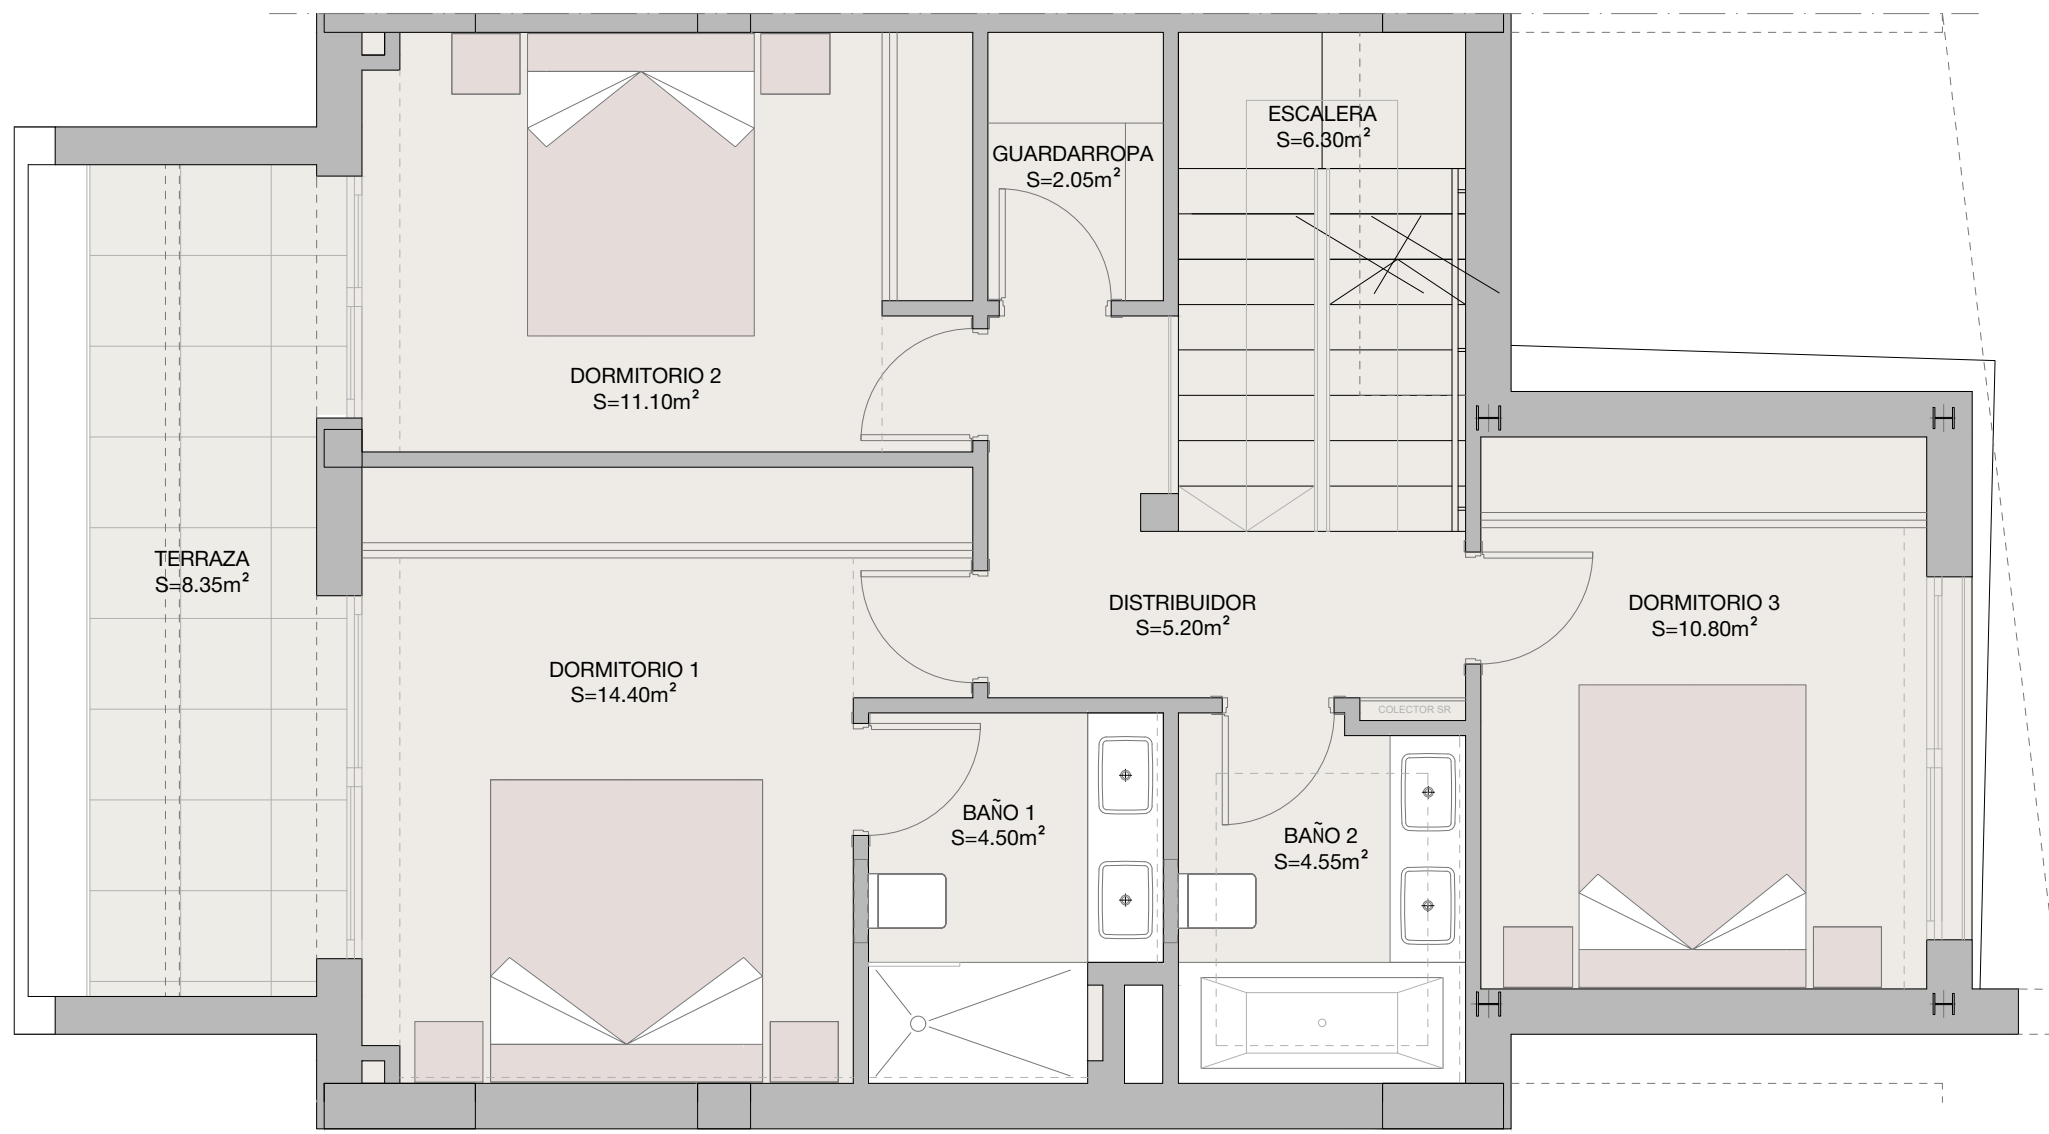

ELEVEN 41

planta sotano

planta primera

planta solarium

VIVIENDA 1

Superficie útil viv.	Superficie construida	Superficie terrazas cubiertas	Superficie terrazas descubiertas	Superficie jardin	Superficie total
184.50 m ²	219.15 m ²	40.64 m ²	82.75 m ²	135.50 m ²	557.79 m ²

DECRETO 218/2005
Superficie util
Superficie construida

m²
202.95
342.54

planta baja

ELEVEN 41

VIVIENDA 1

Superficie útil viv.	Superficie construida	Superficie terrazas cubiertas	Superficie terrazas descubiertas	Superficie jardin	Superficie total
184.50 m2	219.15 m2	40.64 m2	82.75 m2	135.50 m2	557.79 m2

DECRETO 218/2005	m ²
Superficie util	202.95
Superficie construida	342.54

ELEVEN 41

**PLANTA SOTANO - VIVIENDA 1
OPCION 1**

**PLANTA SOTANO - VIVIENDA 1
OPCION 2**

ELEVEN 41

**PLANTA SOTANO - VIVIENDA 1
OPCION 3**

ELEVEN 41

PLANTA BAJA - VIVIENDA 1

ELEVEN 41

PLANTA PRIMERA - VIVIENDA 1

ELEVEN 41

PLANTA SOLARIUM - VIVIENDA 1