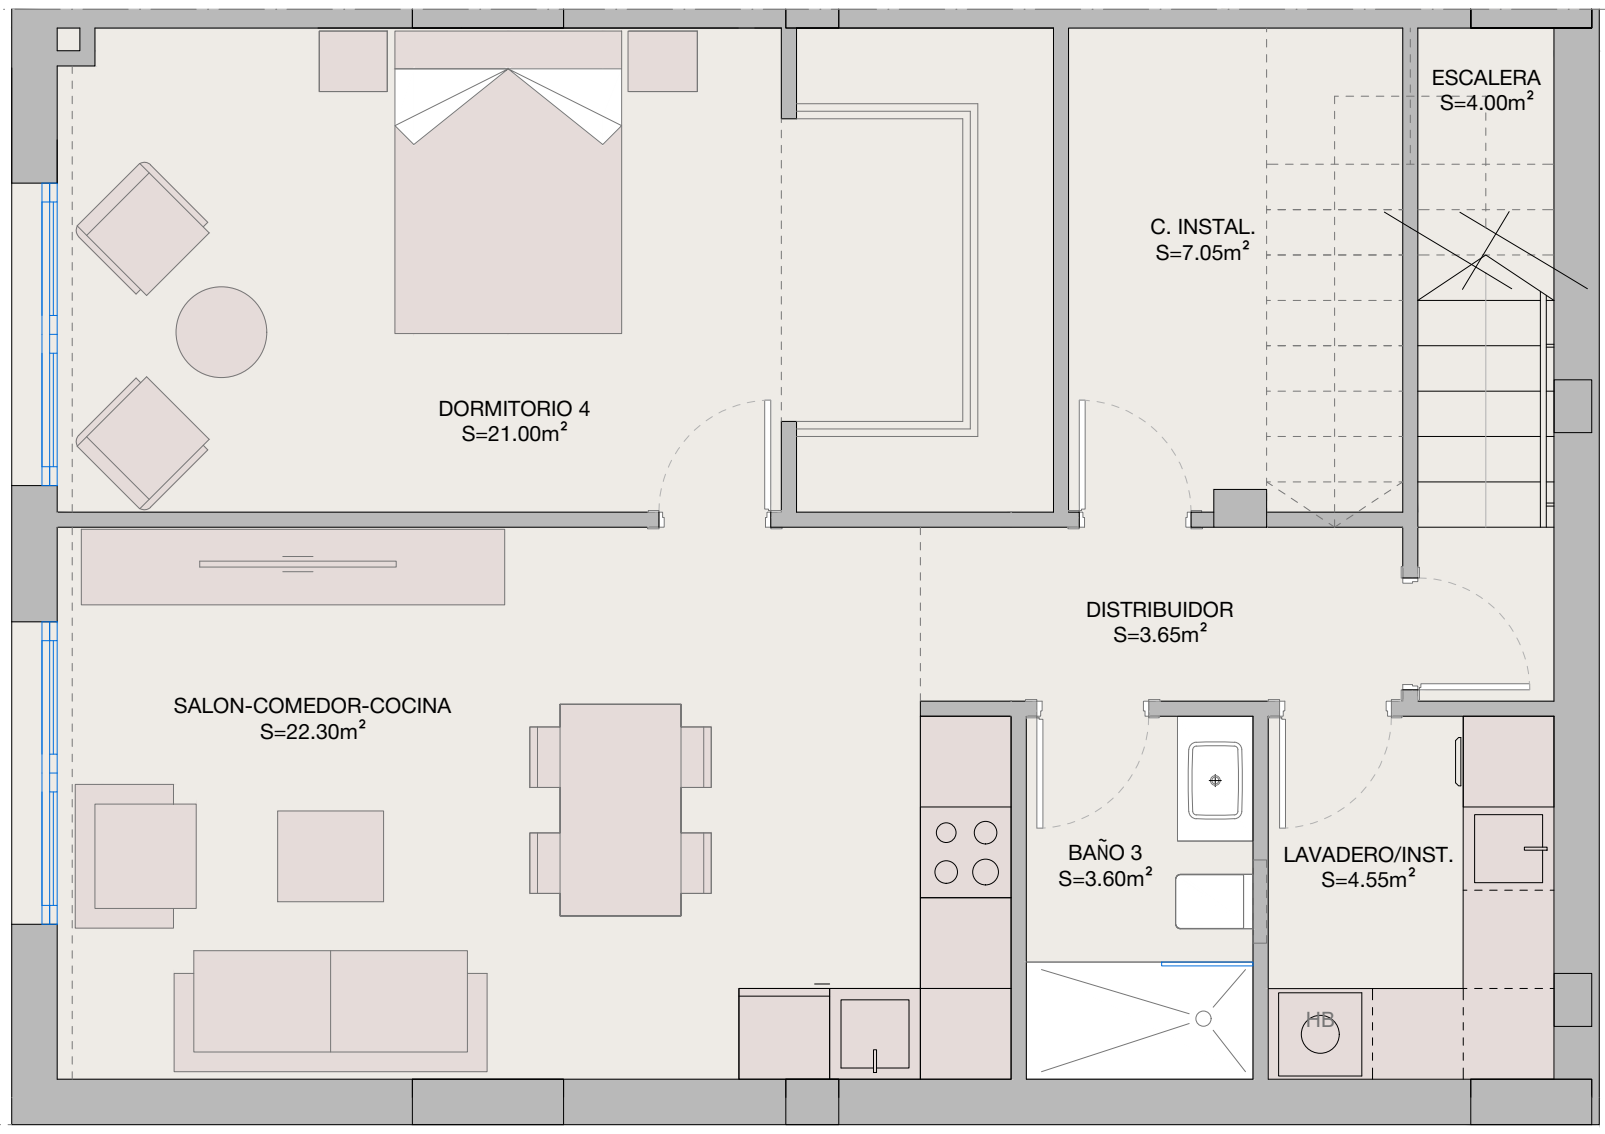

ELEVEN 41

planta sotano

planta primera

planta solarium

VIVIENDA 1

Superficie útil viv.	Superficie construida	Superficie terrazas cubiertas	Superficie terrazas descubiertas	Superficie jardin	Superficie total
184.50 m ²	219.15 m ²	40.64 m ²	82.75 m ²	135.50 m ²	557.79 m ²

DECRETO 218/2005
Superficie util
Superficie construida

m²
202.95
342.54

planta baja

ELEVEN 41

VIVIENDA 1

Superficie útil viv.	Superficie construida	Superficie terrazas cubiertas	Superficie terrazas descubiertas	Superficie jardin	Superficie total
184.50 m2	219.15 m2	40.64 m2	82.75 m2	135.50 m2	557.79 m2

DECRETO 218/2005	m ²
Superficie util	202.95
Superficie construida	342.54

ELEVEN 41

**PLANTA SOTANO - VIVIENDA 1
OPCION 1**

**PLANTA SOTANO - VIVIENDA 1
OPCION 2**

ELEVEN 41

**PLANTA SOTANO - VIVIENDA 1
OPCION 3**