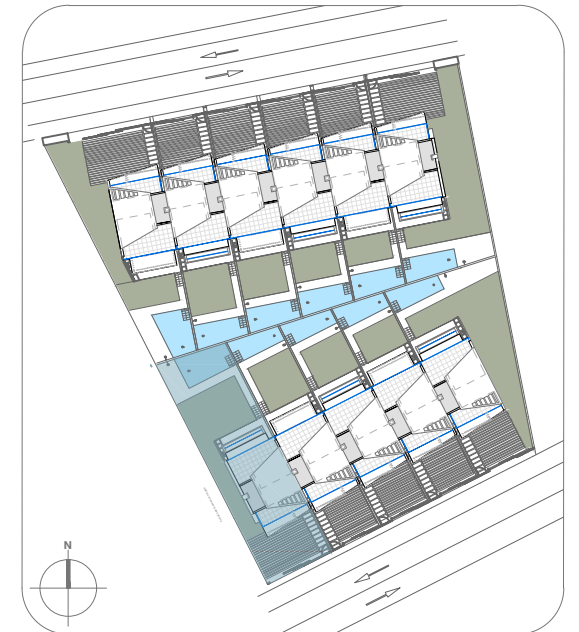

ELEVEN 41

planta sotano

planta primera

planta solarium

VIVIENDA 1

Superficie útil viv.	Superficie construida	Superficie terrazas cubiertas	Superficie terrazas descubiertas	Superficie jardin	Superficie total
184.50 m ²	219.15 m ²	40.64 m ²	82.75 m ²	135.50 m ²	557.79 m ²

DECRETO 218/2005
Superficie util
Superficie construida

m²
202.95
342.54

planta baja

ELEVEN 41

VIVIENDA 1

Superficie útil viv.	Superficie construida	Superficie terrazas cubiertas	Superficie terrazas descubiertas	Superficie jardin	Superficie total
184.50 m2	219.15 m2	40.64 m2	82.75 m2	135.50 m2	557.79 m2

DECRETO 218/2005	m ²
Superficie util	202.95
Superficie construida	342.54

ELEVEN 41

**PLANTA SOTANO - VIVIENDA 1
OPCION 1**

**PLANTA SOTANO - VIVIENDA 1
OPCION 2**

ELEVEN 41

**PLANTA SOTANO - VIVIENDA 1
OPCION 3**

ELEVEN 41

PLANTA BAJA - VIVIENDA 1

ELEVEN 41

PLANTA PRIMERA - VIVIENDA 1

ELEVEN 41

PLANTA SOLARIUM - VIVIENDA 1