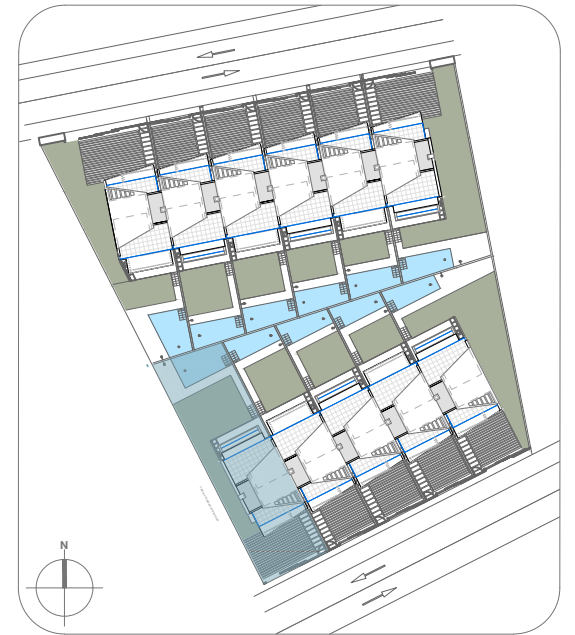

ELEVEN 41

planta sotano

planta primera

planta solarium

VIVIENDA 1

Superficie útil viv.	Superficie construida	Superficie terrazas cubiertas	Superficie terrazas descubiertas	Superficie jardin	Superficie total
184.50 m ²	219.15 m ²	40.64 m ²	82.75 m ²	135.50 m ²	557.79 m ²

DECRETO 218/2005
Superficie util
Superficie construida

m²
202.95
342.54

planta baja

ELEVEN 41

VIVIENDA 1

Superficie útil viv.	Superficie construida	Superficie terrazas cubiertas	Superficie terrazas descubiertas	Superficie jardin	Superficie total
184.50 m2	219.15 m2	40.64 m2	82.75 m2	135.50 m2	557.79 m2

DECRETO 218/2005	m ²
Superficie util	202.95
Superficie construida	342.54

ELEVEN 41

**PLANTA SOTANO - VIVIENDA 1
OPCION 1**

**PLANTA SOTANO - VIVIENDA 1
OPCION 2**

ELEVEN 41

**PLANTA SOTANO - VIVIENDA 1
OPCION 3**

ELEVEN 41

PLANTA BAJA - VIVIENDA 1

ELEVEN 41

PLANTA PRIMERA - VIVIENDA 1

ELEVEN 41

PLANTA SOLARIUM - VIVIENDA 1