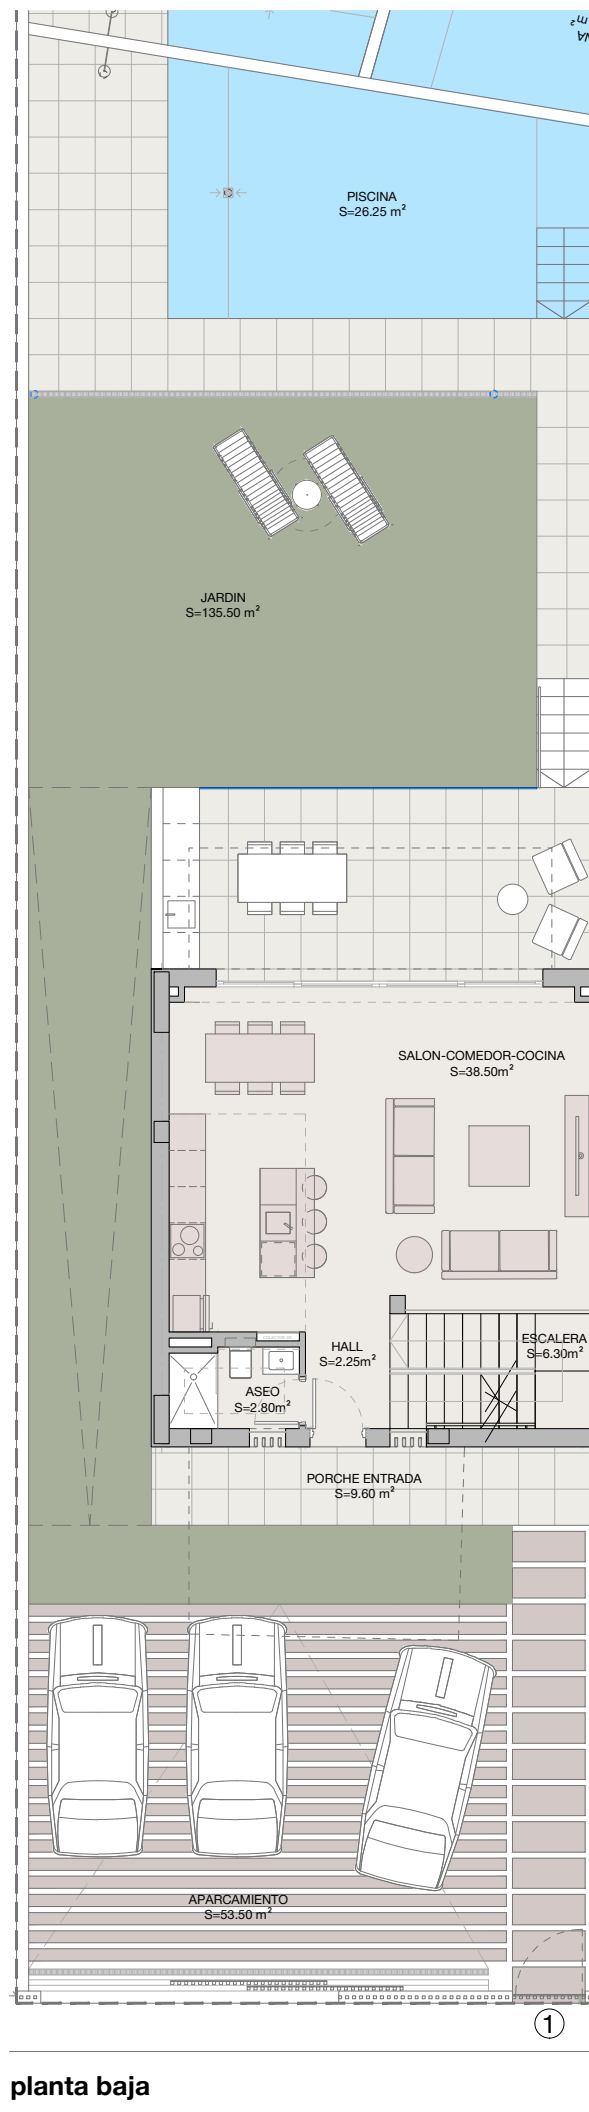

ELEVEN 41

planta sotano

planta primera

planta solarium

VIVIENDA 1

Superficie útil viv.	Superficie construida	Superficie terrazas cubiertas	Superficie terrazas descubiertas	Superficie jardin	Superficie total
184.50 m ²	219.15 m ²	40.64 m ²	82.75 m ²	135.50 m ²	557.79 m ²

DECRETO 218/2005
Superficie util
Superficie construida

m²
202.95
342.54

planta baja

ELEVEN 41

VIVIENDA 1

Superficie útil viv.	Superficie construida	Superficie terrazas cubiertas	Superficie terrazas descubiertas	Superficie jardin	Superficie total
184.50 m2	219.15 m2	40.64 m2	82.75 m2	135.50 m2	557.79 m2

DECRETO 218/2005	m ²
Superficie util	202.95
Superficie construida	342.54

ELEVEN 41

**PLANTA SOTANO - VIVIENDA 1
OPCION 1**

**PLANTA SOTANO - VIVIENDA 1
OPCION 2**

ELEVEN 41

**PLANTA SOTANO - VIVIENDA 1
OPCION 3**