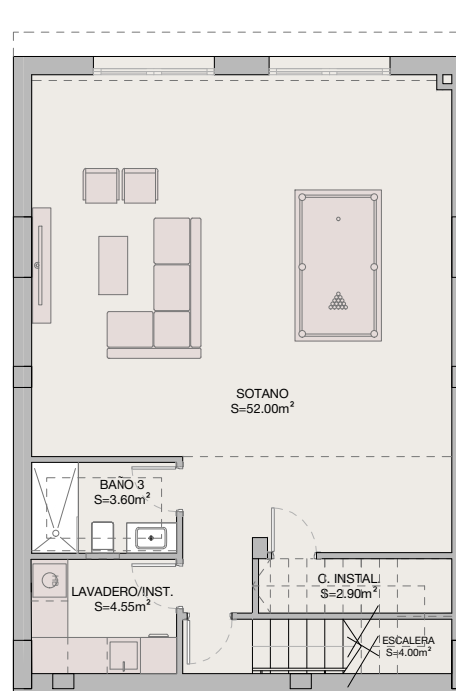

ELEVEN 41

planta sotano

planta primera

planta solarium

VIVIENDA 1

Superficie útil viv.	Superficie construida	Superficie terrazas cubiertas	Superficie terrazas descubiertas	Superficie jardin	Superficie total
184.50 m ²	219.15 m ²	40.64 m ²	82.75 m ²	135.50 m ²	557.79 m ²

DECRETO 218/2005
Superficie util
Superficie construida

m²
202.95
342.54

planta baja

ELEVEN 41

VIVIENDA 1

Superficie útil viv.	Superficie construida	Superficie terrazas cubiertas	Superficie terrazas descubiertas	Superficie jardin	Superficie total
184.50 m2	219.15 m2	40.64 m2	82.75 m2	135.50 m2	557.79 m2

DECRETO 218/2005	m ²
Superficie util	202.95
Superficie construida	342.54

ELEVEN 41

**PLANTA SOTANO - VIVIENDA 1
OPCION 1**

**PLANTA SOTANO - VIVIENDA 1
OPCION 2**

ELEVEN 41

**PLANTA SOTANO - VIVIENDA 1
OPCION 3**