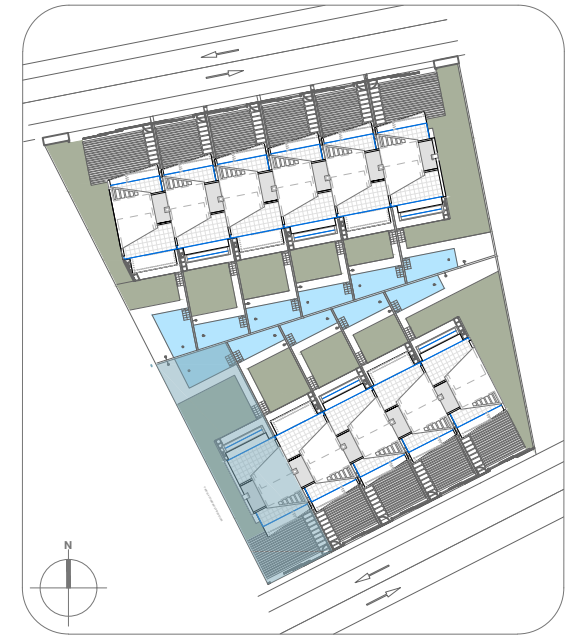

ELEVEN 41

planta sotano

planta primera

planta solarium

VIVIENDA 1

Superficie útil viv.	Superficie construida	Superficie terrazas cubiertas	Superficie terrazas descubiertas	Superficie jardin	Superficie total
184.50 m ²	219.15 m ²	40.64 m ²	82.75 m ²	135.50 m ²	557.79 m ²

DECRETO 218/2005
Superficie util
Superficie construida

m²
202.95
342.54

planta baja

ELEVEN 41

VIVIENDA 1

Superficie útil viv.	Superficie construida	Superficie terrazas cubiertas	Superficie terrazas descubiertas	Superficie jardin	Superficie total
184.50 m2	219.15 m2	40.64 m2	82.75 m2	135.50 m2	557.79 m2

DECRETO 218/2005	m ²
Superficie util	202.95
Superficie construida	342.54

ELEVEN 41

**PLANTA SOTANO - VIVIENDA 1
OPCION 1**

**PLANTA SOTANO - VIVIENDA 1
OPCION 2**

ELEVEN 41

**PLANTA SOTANO - VIVIENDA 1
OPCION 3**