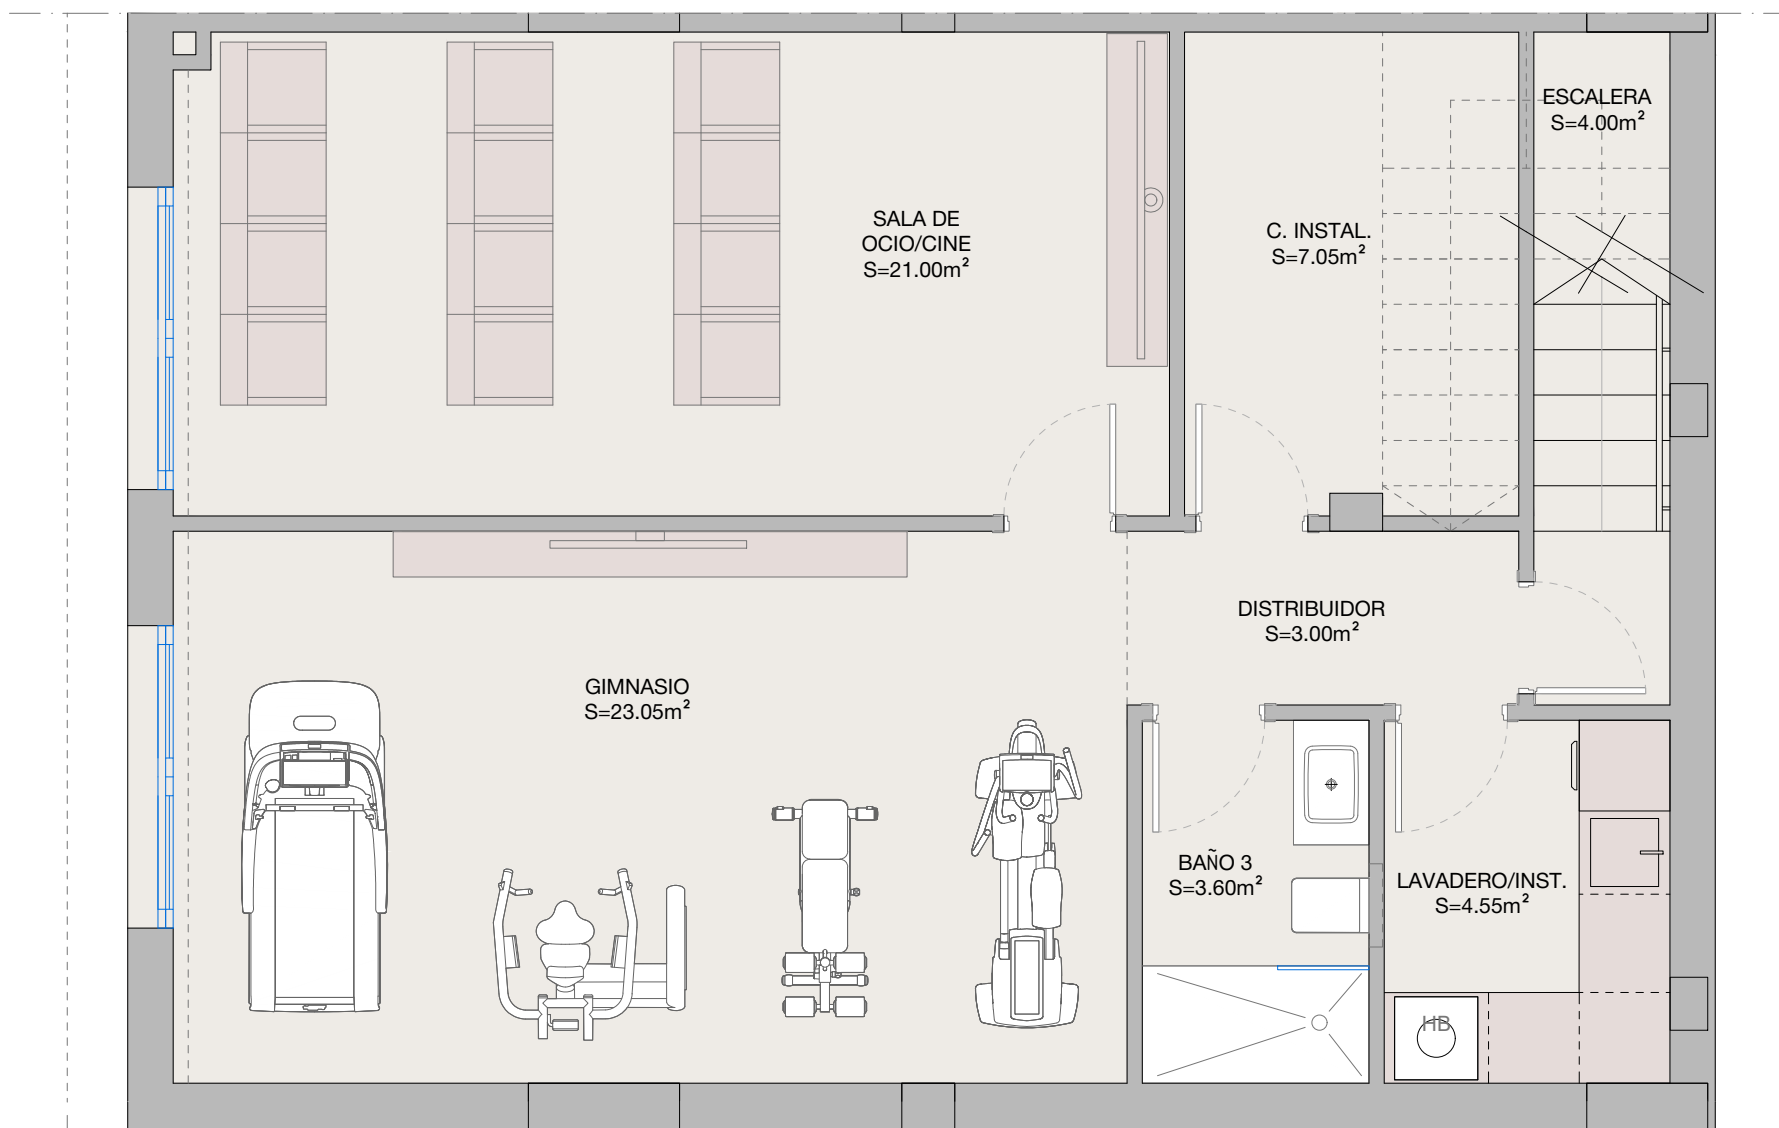

DECRETO 218/2005
Superficie util
Superficie construida

m²
202.95
342.54

planta baja

ELEVEN 41

VIVIENDA 1

Superficie útil viv.	Superficie construida	Superficie terrazas cubiertas	Superficie terrazas descubiertas	Superficie jardin	Superficie total
184.50 m2	219.15 m2	40.64 m2	82.75 m2	135.50 m2	557.79 m2

DECRETO 218/2005	m ²
Superficie util	202.95
Superficie construida	342.54

ELEVEN 41

**PLANTA SOTANO - VIVIENDA 1
OPCION 1**

**PLANTA SOTANO - VIVIENDA 1
OPCION 2**

ELEVEN 41

**PLANTA SOTANO - VIVIENDA 1
OPCION 3**

ELEVEN 41

PLANTA BAJA - VIVIENDA 1

ELEVEN 41

PLANTA PRIMERA - VIVIENDA 1

ELEVEN 41

PLANTA SOLARIUM - VIVIENDA 1