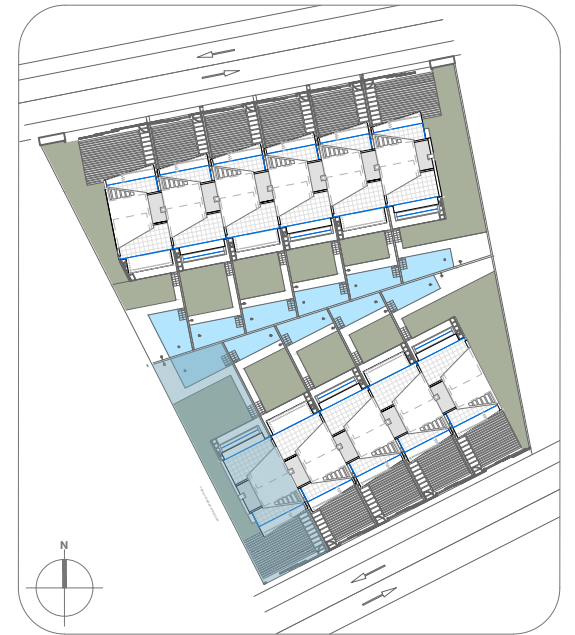

ELEVEN 41

planta sotano

planta primera

planta solarium

VIVIENDA 1

Superficie útil viv.	Superficie construida	Superficie terrazas cubiertas	Superficie terrazas descubiertas	Superficie jardin	Superficie total
184.50 m ²	219.15 m ²	40.64 m ²	82.75 m ²	135.50 m ²	557.79 m ²

DECRETO 218/2005
Superficie util
Superficie construida

m²
202.95
342.54

planta baja

ELEVEN 41

VIVIENDA 1

Superficie útil viv.	Superficie construida	Superficie terrazas cubiertas	Superficie terrazas descubiertas	Superficie jardin	Superficie total
184.50 m2	219.15 m2	40.64 m2	82.75 m2	135.50 m2	557.79 m2

DECRETO 218/2005	m ²
Superficie util	202.95
Superficie construida	342.54

ELEVEN 41

**PLANTA SOTANO - VIVIENDA 1
OPCION 1**

**PLANTA SOTANO - VIVIENDA 1
OPCION 2**

ELEVEN 41

**PLANTA SOTANO - VIVIENDA 1
OPCION 3**