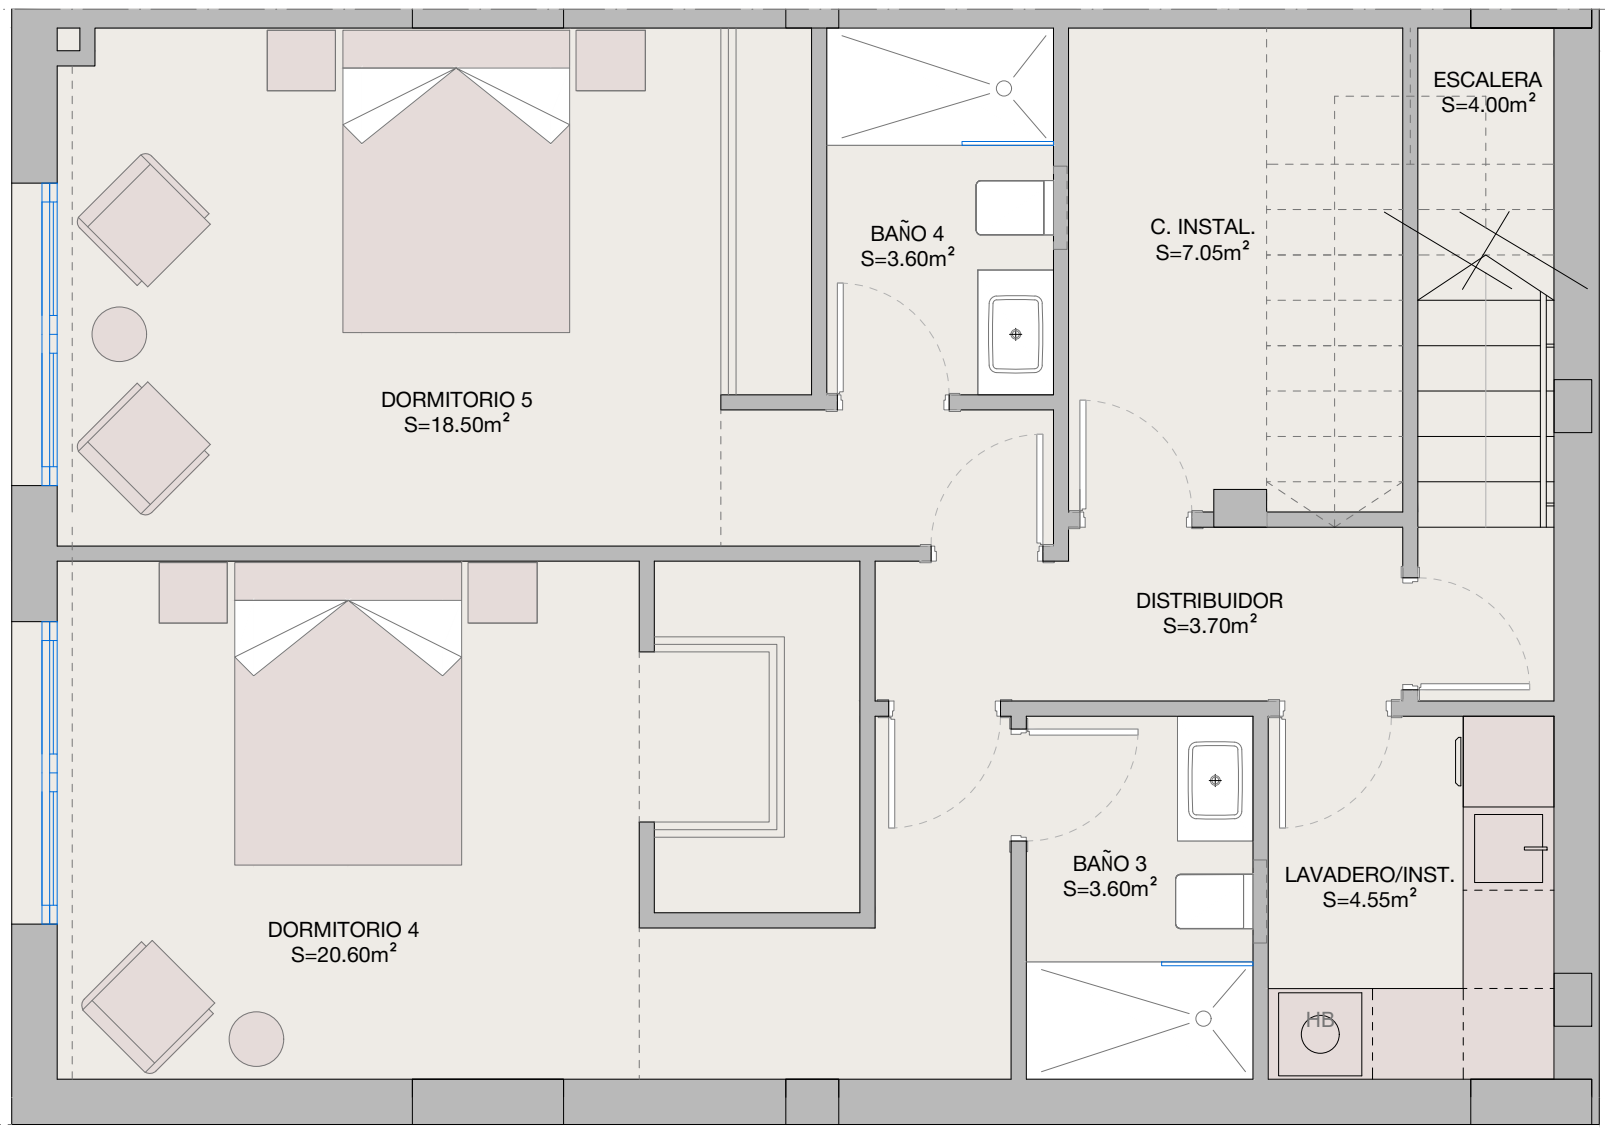

DECRETO 218/2005
Superficie util
Superficie construida

m²
202.95
342.54

planta baja

ELEVEN 41

VIVIENDA 1

Superficie útil viv.	Superficie construida	Superficie terrazas cubiertas	Superficie terrazas descubiertas	Superficie jardin	Superficie total
184.50 m2	219.15 m2	40.64 m2	82.75 m2	135.50 m2	557.79 m2

DECRETO 218/2005	m ²
Superficie util	202.95
Superficie construida	342.54

ELEVEN 41

**PLANTA SOTANO - VIVIENDA 1
OPCION 1**

**PLANTA SOTANO - VIVIENDA 1
OPCION 2**

ELEVEN 41

**PLANTA SOTANO - VIVIENDA 1
OPCION 3**

ELEVEN 41

PLANTA BAJA - VIVIENDA 1

ELEVEN 41

PLANTA PRIMERA - VIVIENDA 1

ELEVEN 41

PLANTA SOLARIUM - VIVIENDA 1