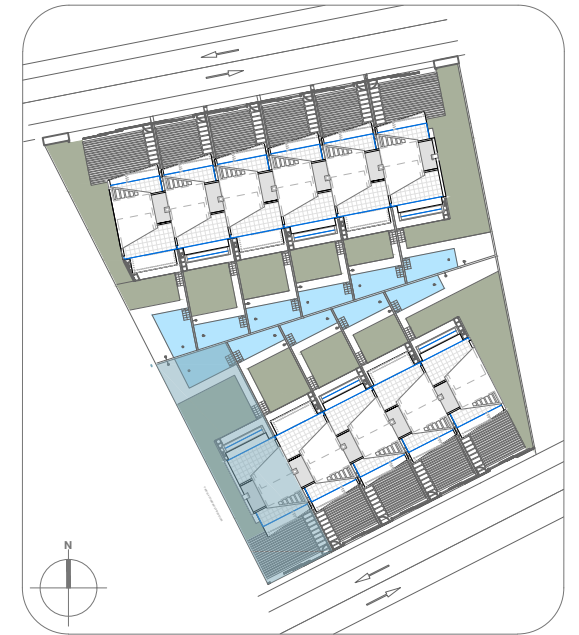

ELEVEN 41

planta sotano

planta primera

planta solarium

VIVIENDA 1

Superficie útil viv.	Superficie construida	Superficie terrazas cubiertas	Superficie terrazas descubiertas	Superficie jardin	Superficie total
184.50 m ²	219.15 m ²	40.64 m ²	82.75 m ²	135.50 m ²	557.79 m ²

DECRETO 218/2005
Superficie util
Superficie construida

m²
202.95
342.54

planta baja

ELEVEN 41

VIVIENDA 1

Superficie útil viv.	Superficie construida	Superficie terrazas cubiertas	Superficie terrazas descubiertas	Superficie jardin	Superficie total
184.50 m2	219.15 m2	40.64 m2	82.75 m2	135.50 m2	557.79 m2

DECRETO 218/2005	m ²
Superficie util	202.95
Superficie construida	342.54

ELEVEN 41

**PLANTA SOTANO - VIVIENDA 1
OPCION 1**

**PLANTA SOTANO - VIVIENDA 1
OPCION 2**

ELEVEN 41

**PLANTA SOTANO - VIVIENDA 1
OPCION 3**

ELEVEN 41

PLANTA BAJA - VIVIENDA 1

ELEVEN 41

PLANTA PRIMERA - VIVIENDA 1

ELEVEN 41

PLANTA SOLARIUM - VIVIENDA 1