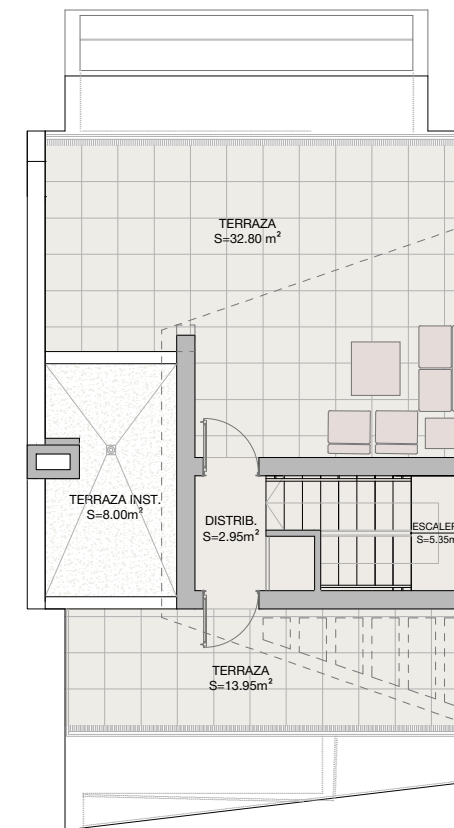

ELEVEN 41

planta sotano

planta primera

planta solarium

VIVIENDA 1

Superficie útil viv.	Superficie construida	Superficie terrazas cubiertas	Superficie terrazas descubiertas	Superficie jardin	Superficie total
184.50 m ²	219.15 m ²	40.64 m ²	82.75 m ²	135.50 m ²	557.79 m ²

DECRETO 218/2005
Superficie util
Superficie construida

m²
202.95
342.54

planta baja

ELEVEN 41

VIVIENDA 1

Superficie útil viv.	Superficie construida	Superficie terrazas cubiertas	Superficie terrazas descubiertas	Superficie jardin	Superficie total
184.50 m2	219.15 m2	40.64 m2	82.75 m2	135.50 m2	557.79 m2

DECRETO 218/2005	m ²
Superficie util	202.95
Superficie construida	342.54

ELEVEN 41

**PLANTA SOTANO - VIVIENDA 1
OPCION 1**

**PLANTA SOTANO - VIVIENDA 1
OPCION 2**

ELEVEN 41

**PLANTA SOTANO - VIVIENDA 1
OPCION 3**