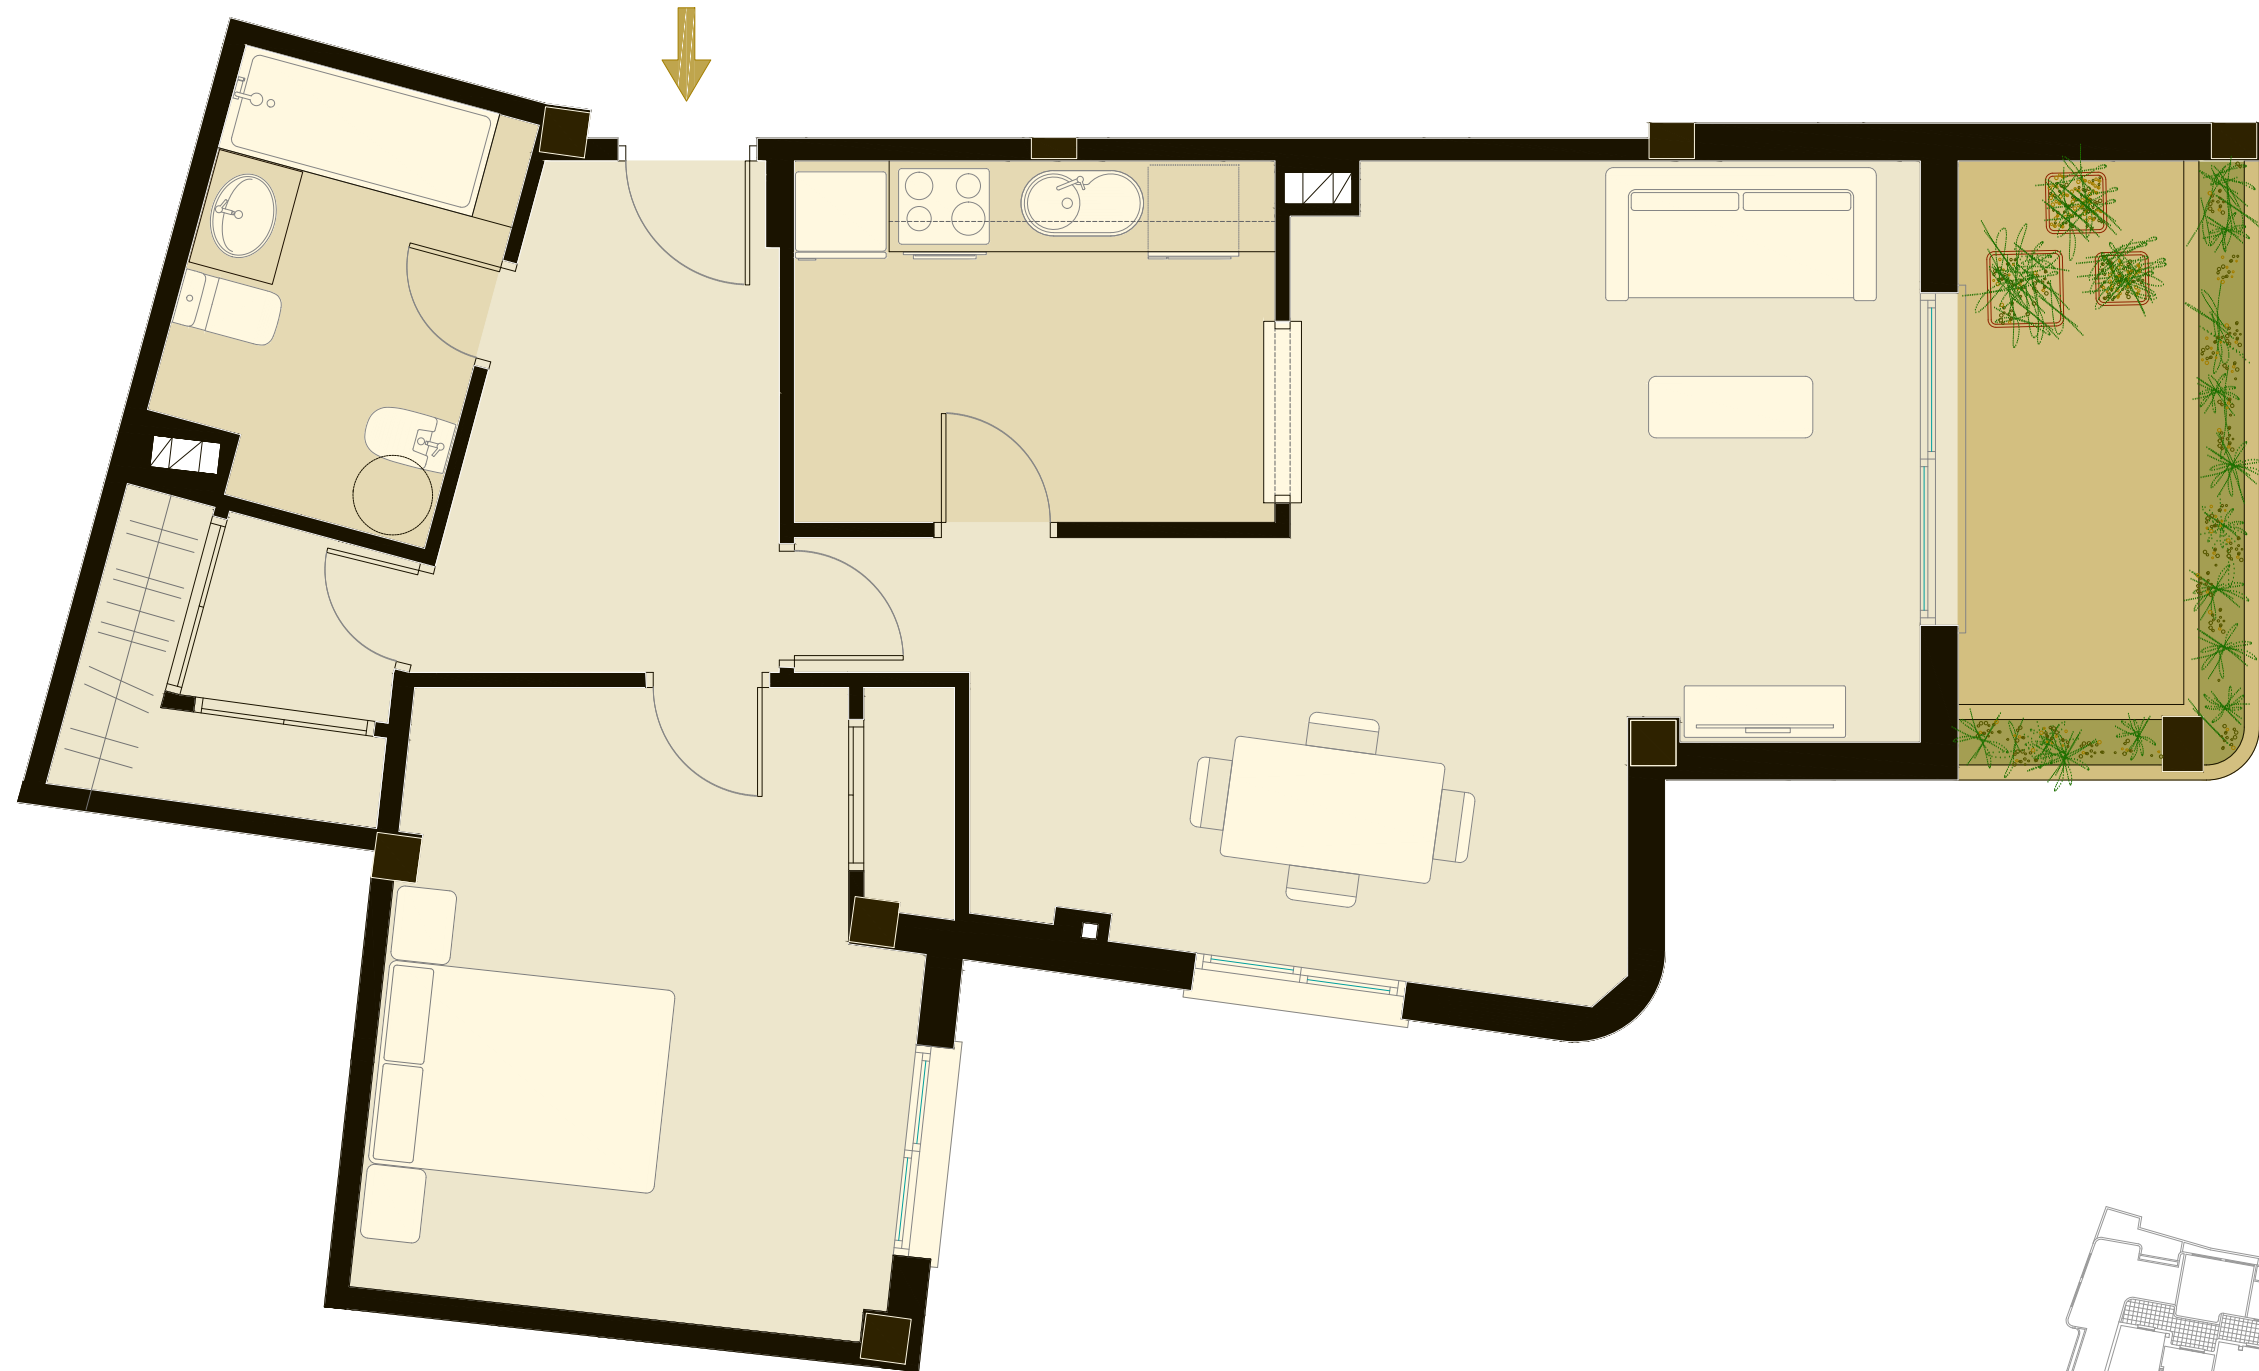

**GOLDEN
BANUS**
HOMES

PLANTA PRIMERA VIVIENDA 1D

NOTA: La información contenida en este plano no tiene carácter contractual, pudiendo ser modificada por exigencias técnicas, jurídicas o comerciales, sin que ello implique menoscabo en el nivel global de calidades.

GOLDEN BANUS

*Superficie constr. vivienda *83,17 m ²	Superficie útil vivienda 64,69 m ²	Superficie de terraza 8,13 m ²	*Superficie útil *72,82 m ²
---	--	--	---

*Superficie Registral