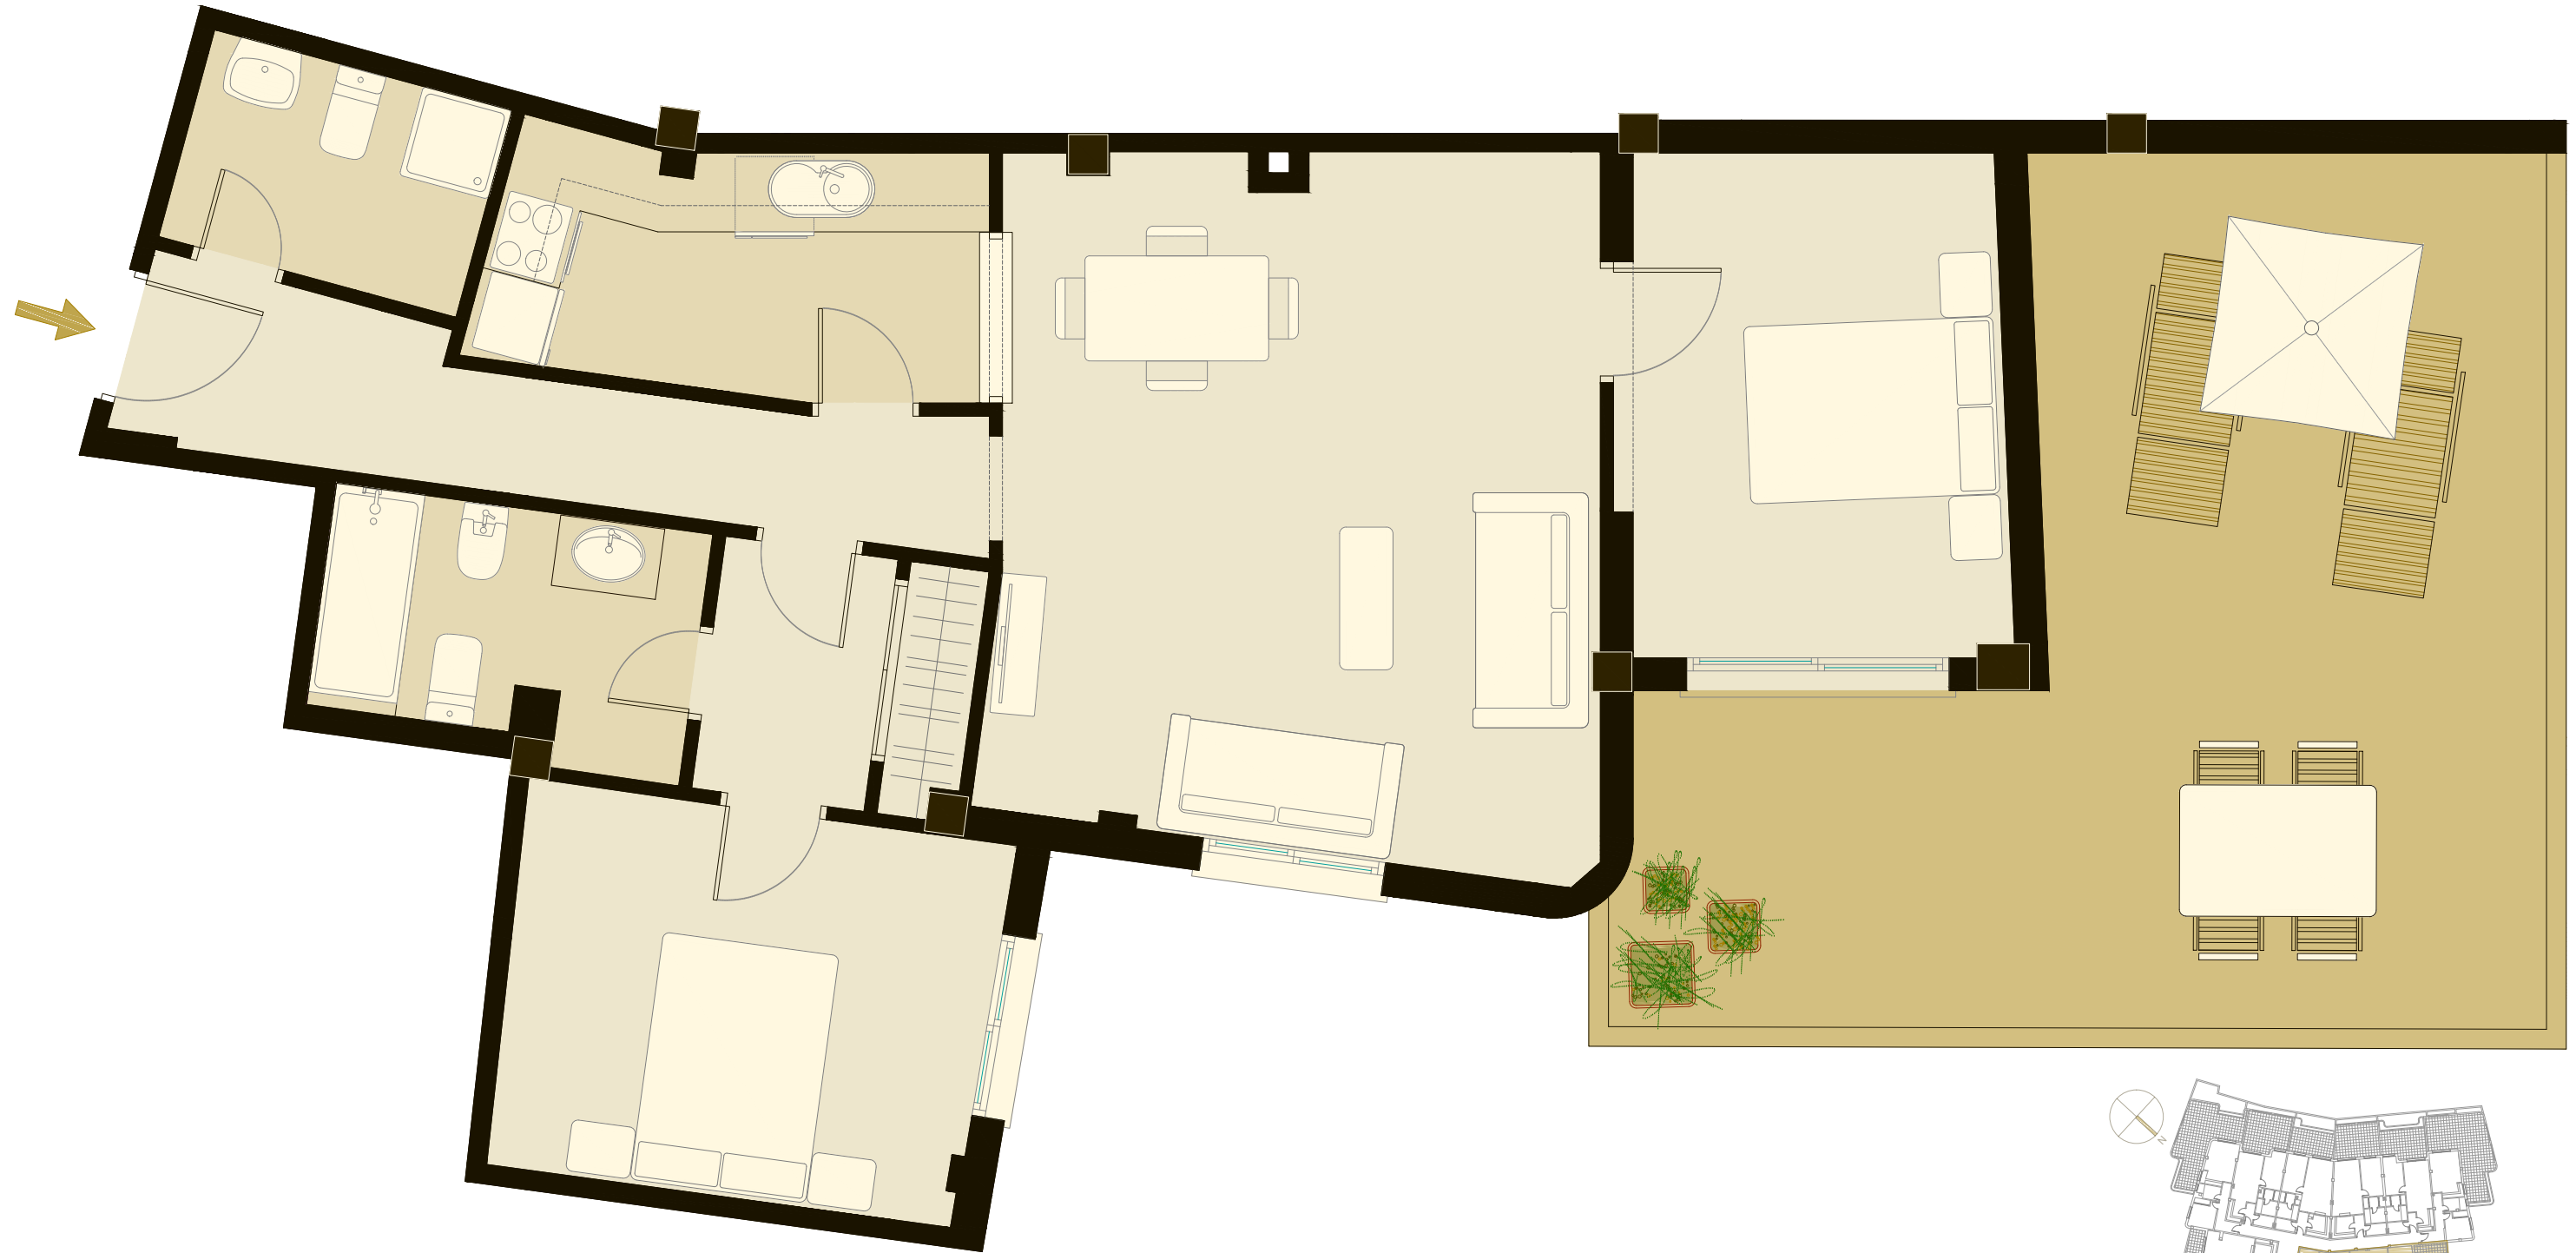

**GOLDEN
BANUS**
HOMES

PLANTA BAJA VIVIENDA BD

NOTA: La información contenida en este plano no tiene carácter contractual, pudiendo ser modificada por exigencias técnicas, jurídicas o comerciales, sin que ello implique menoscabo en el nivel global de calidades.

GOLDEN BANUS

*Superficie constr. vivienda *121,33 m ²	Superficie útil vivienda 76,30 m ²	Superficie de terraza 36,20 m ²	*Superficie útil *112,50 m ²
--	--	---	--

*Superficie Registral