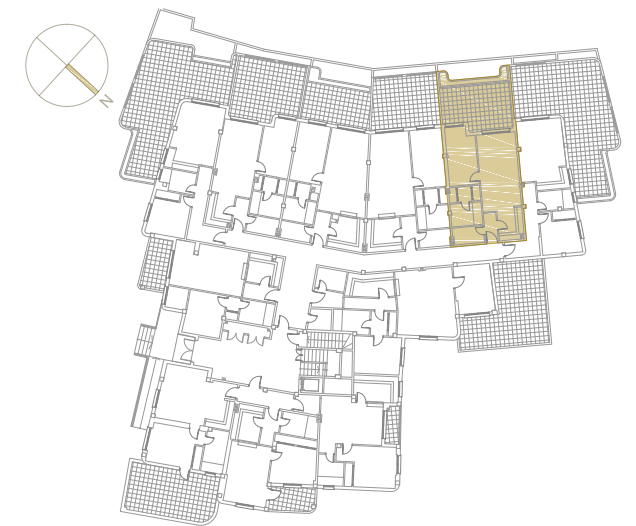

PLANTA BAJA VIVIENDA BF

NOTA: La información contenida en este plano no tiene carácter contractual, pudiendo ser modificada por exigencias técnicas, jurídicas o comerciales, sin que ello implique menoscabo en el nivel global de calidades.

*Superficie constr. vivienda *77,31 m ²	Superficie útil vivienda 46,04 m ²	Superficie de terraza 24,36 m ²	*Superficie útil *70,40 m ²
---	--	---	---

*Superficie Registral