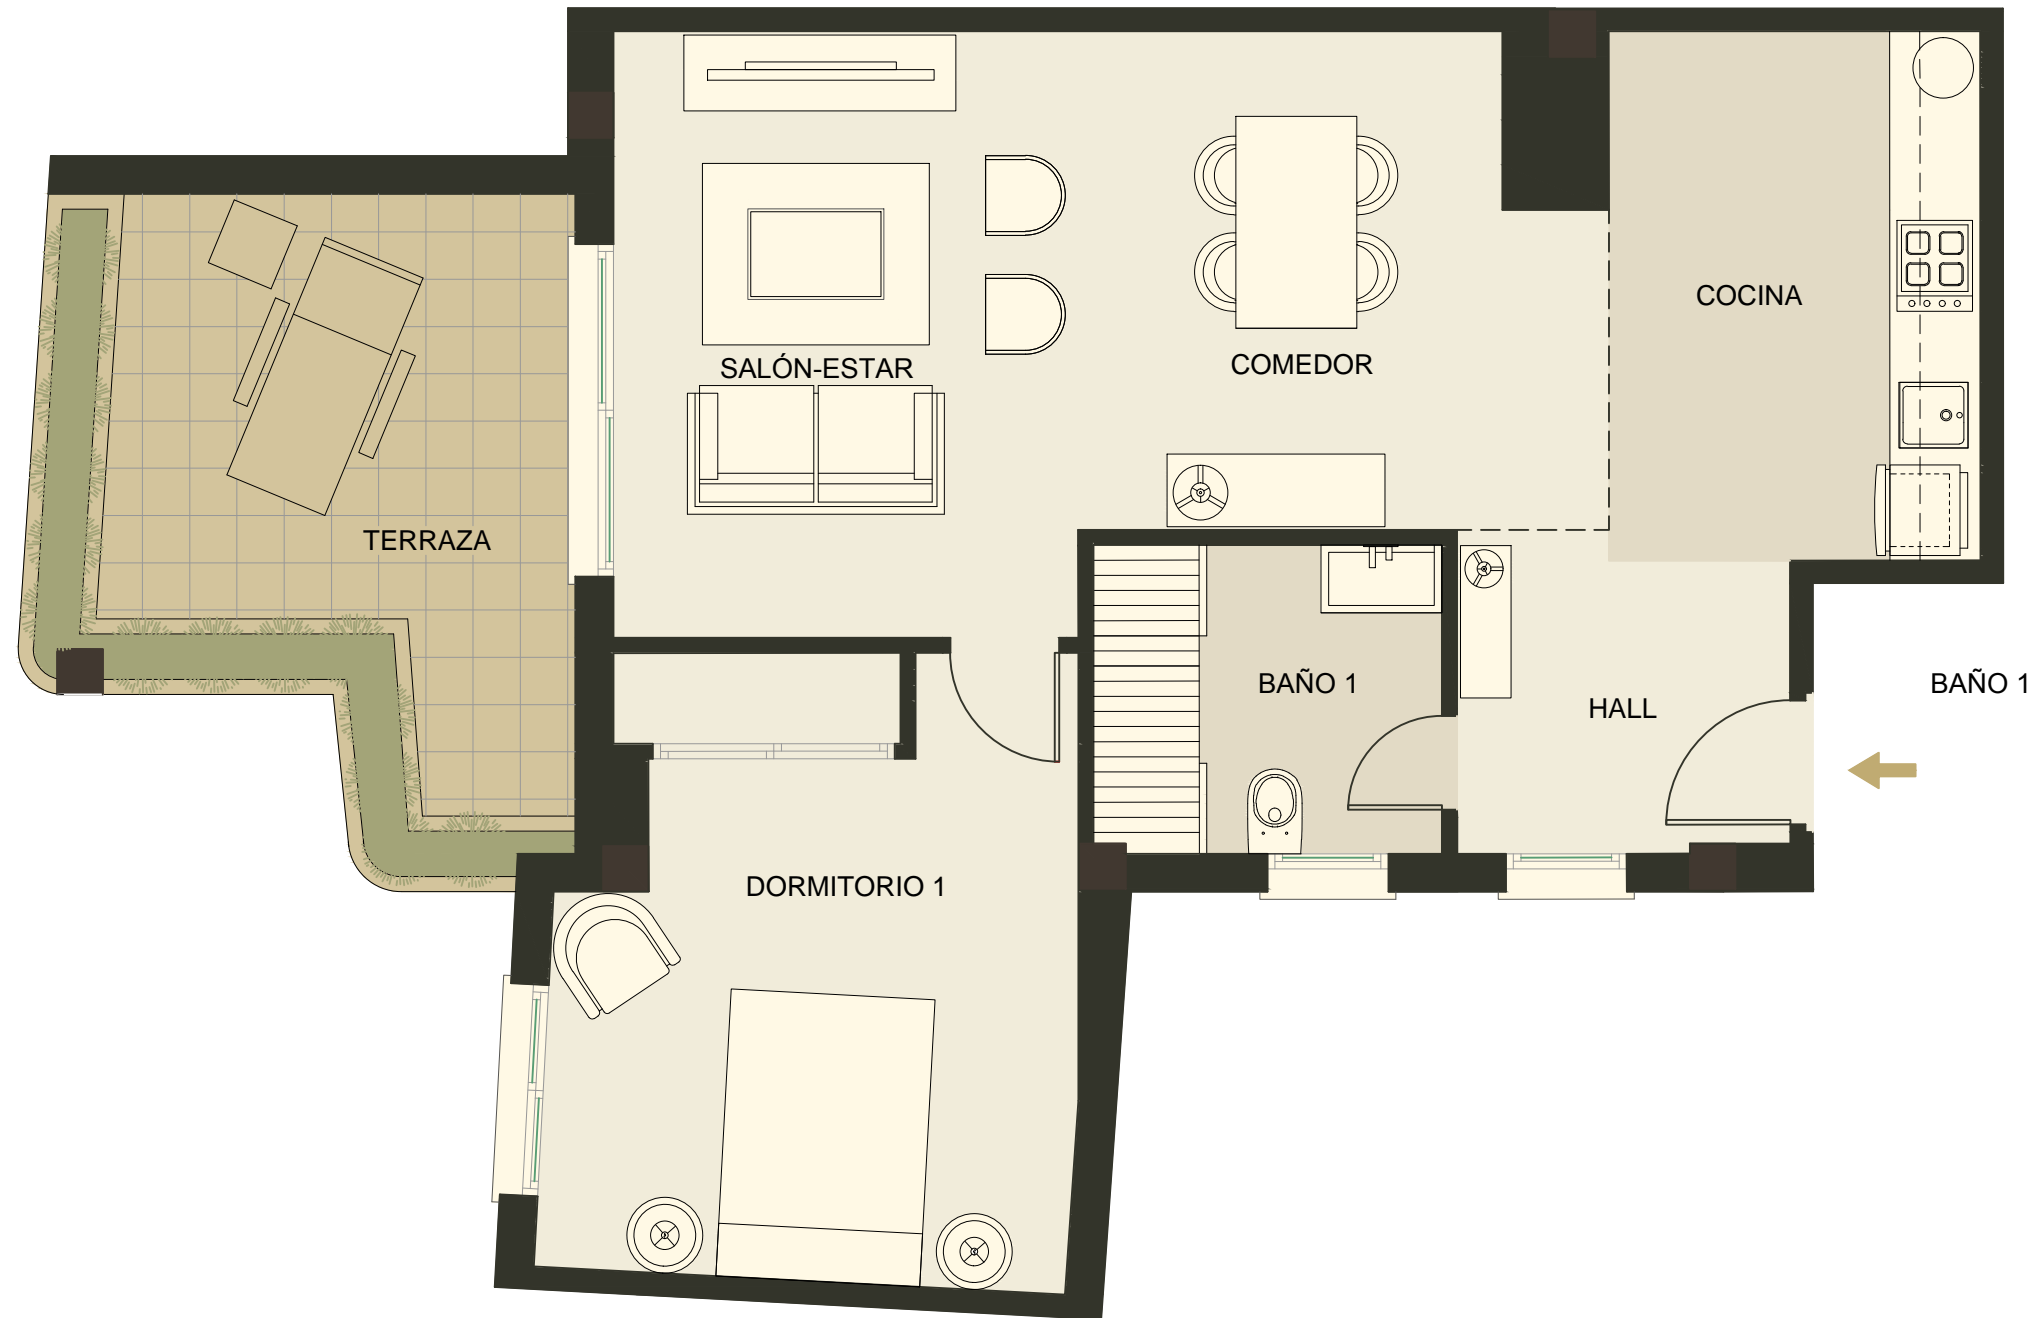

PLANTA PRIMERA VIVIENDA 11

NOTA: La información contenida en este plano no tiene carácter contractual, pudiendo ser modificada por exigencias técnicas, jurídicas o comerciales, sin que ello implique menoscabo en el nivel global de calidades.

*Superficie constr. vivienda *76,45m ²	Superficie útil vivienda *54,48m ²	Superficie de terraza *13,77m ²	*Superficie útil *68,25m ²
--	--	---	--

*Superficie Registral