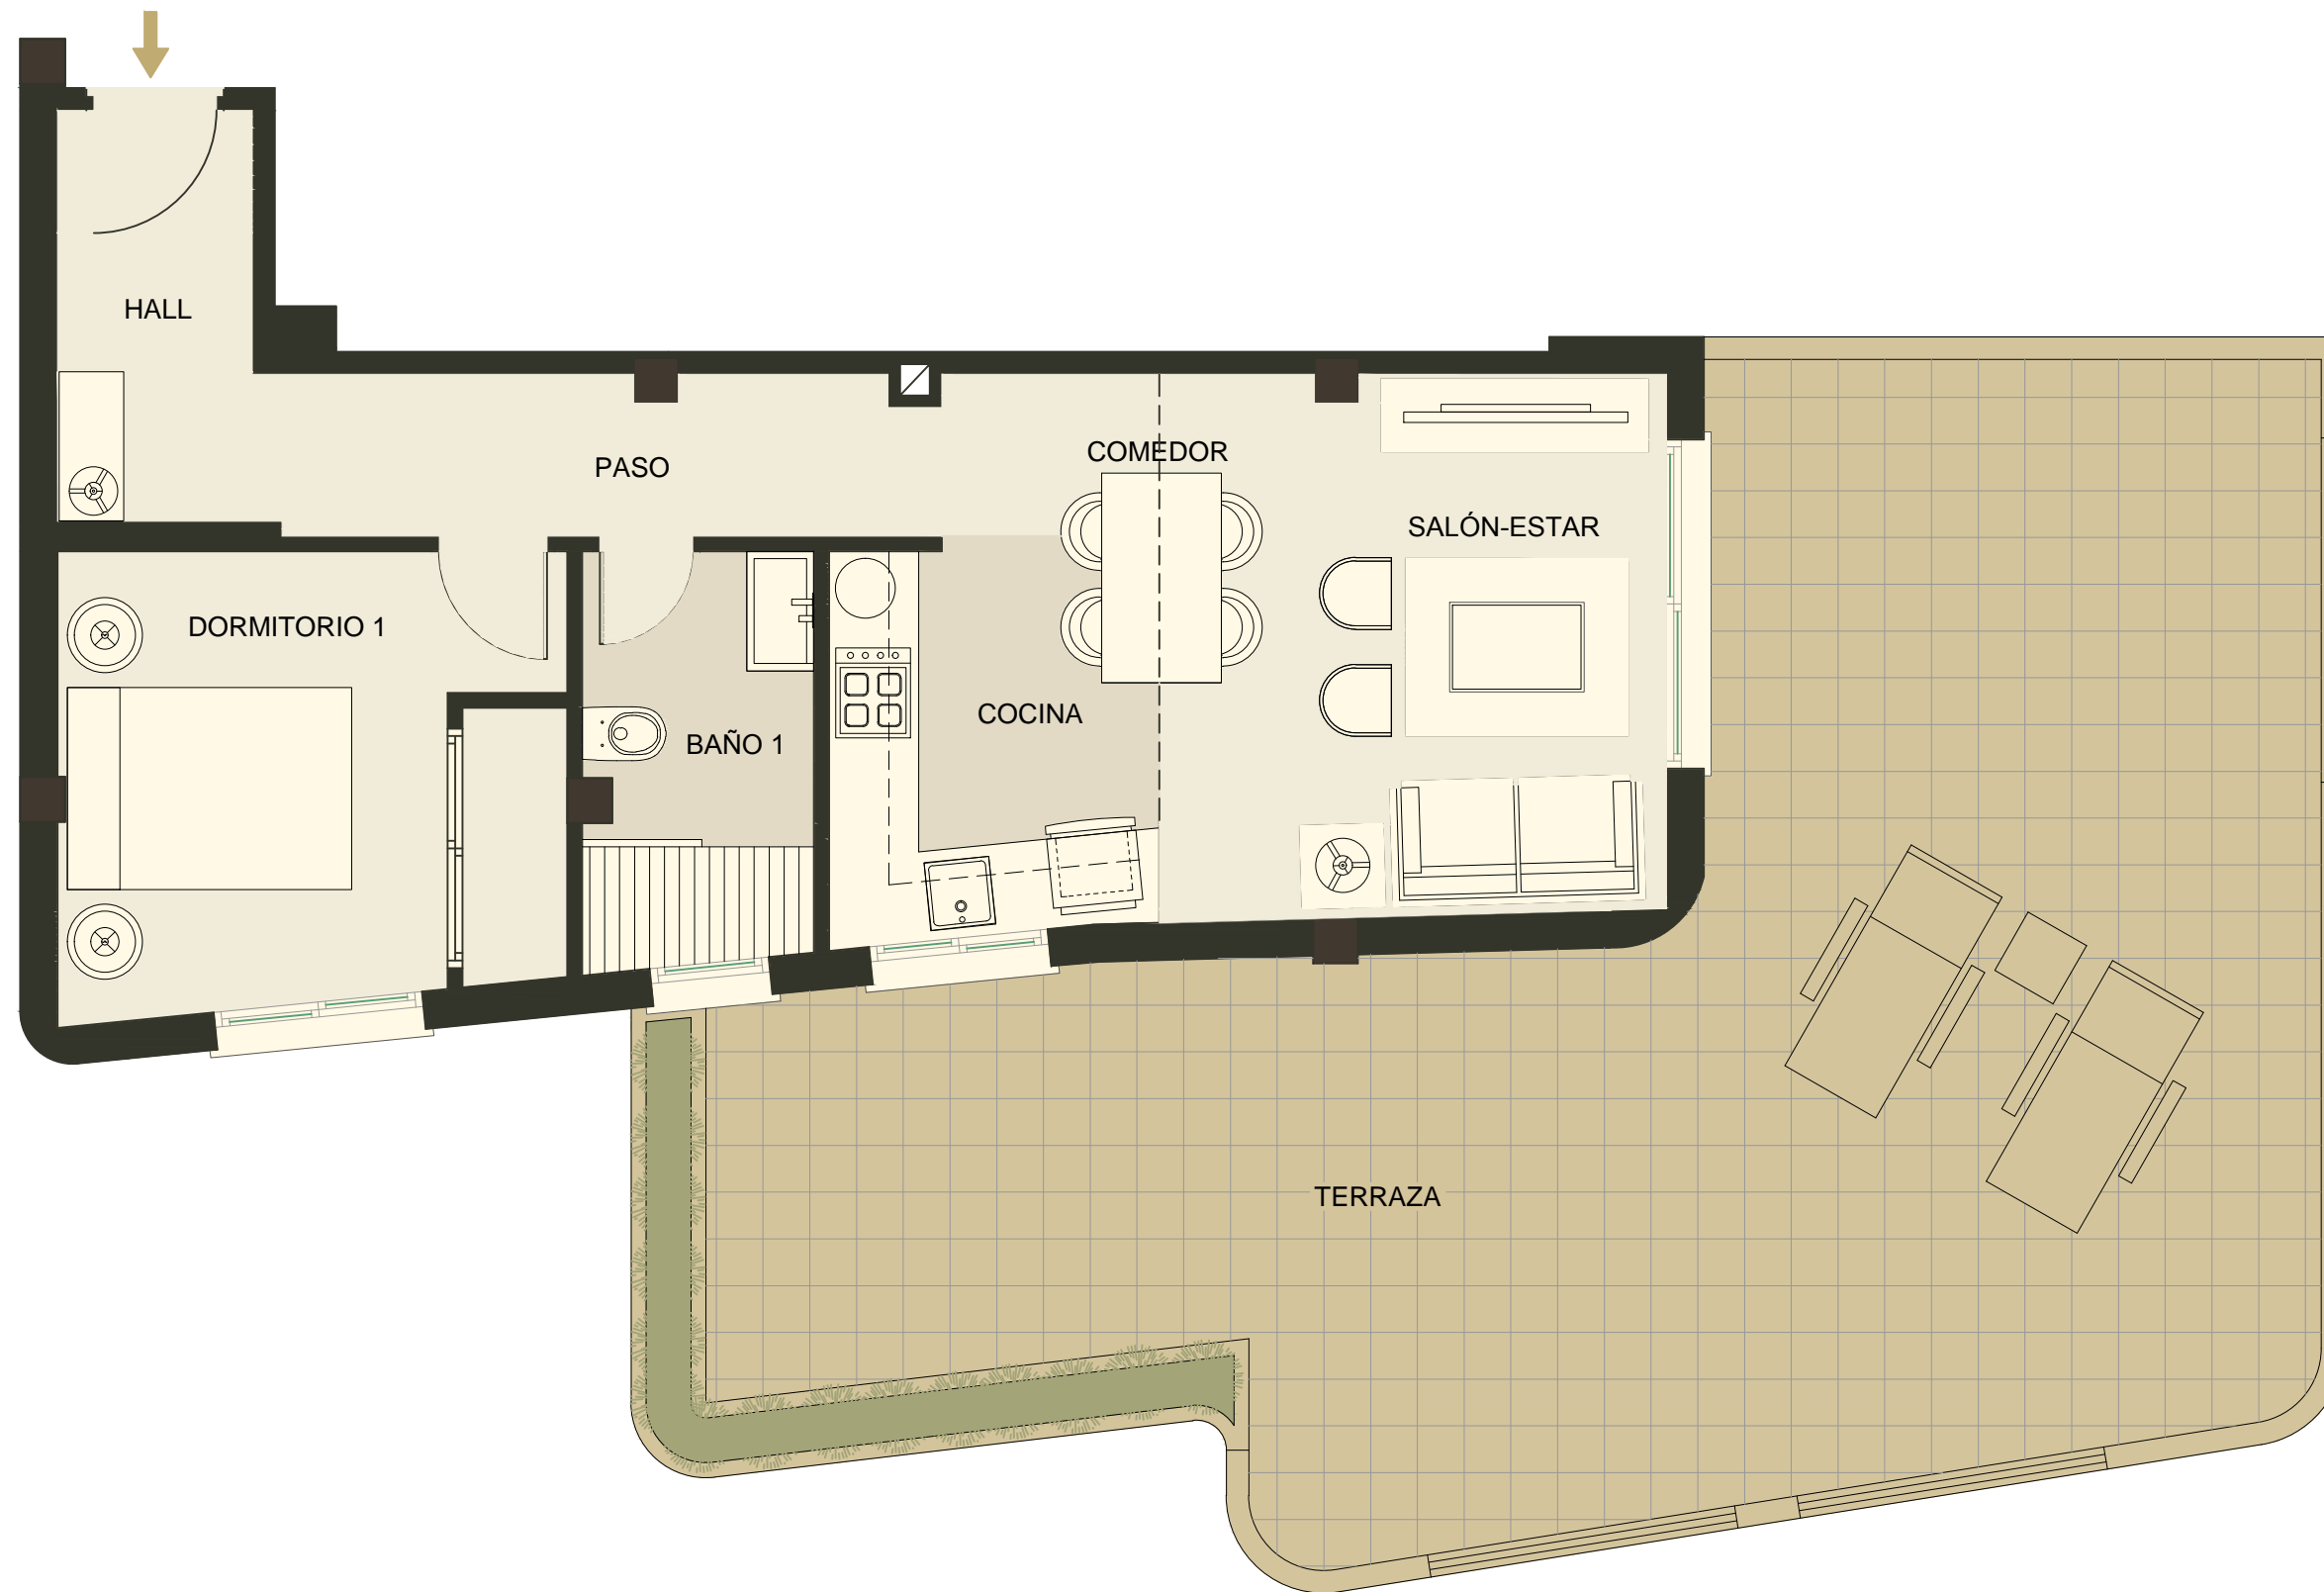

PLANTA BAJA VIVIENDA BE

**GOLDEN
BANUS**
HOMES

NOTA: La información contenida en este plano no tiene carácter contractual, pudiendo ser modificada por exigencias técnicas, jurídicas o comerciales, sin que ello implique menoscabo en el nivel global de calidades.

GOLDEN BANUS

*Superficie constr. vivienda *108,95m ²	Superficie útil vivienda *42,80m ²	Superficie de terraza *58,37m ²	*Superficie útil *101,17m ²
---	--	---	---

*Superficie Registral