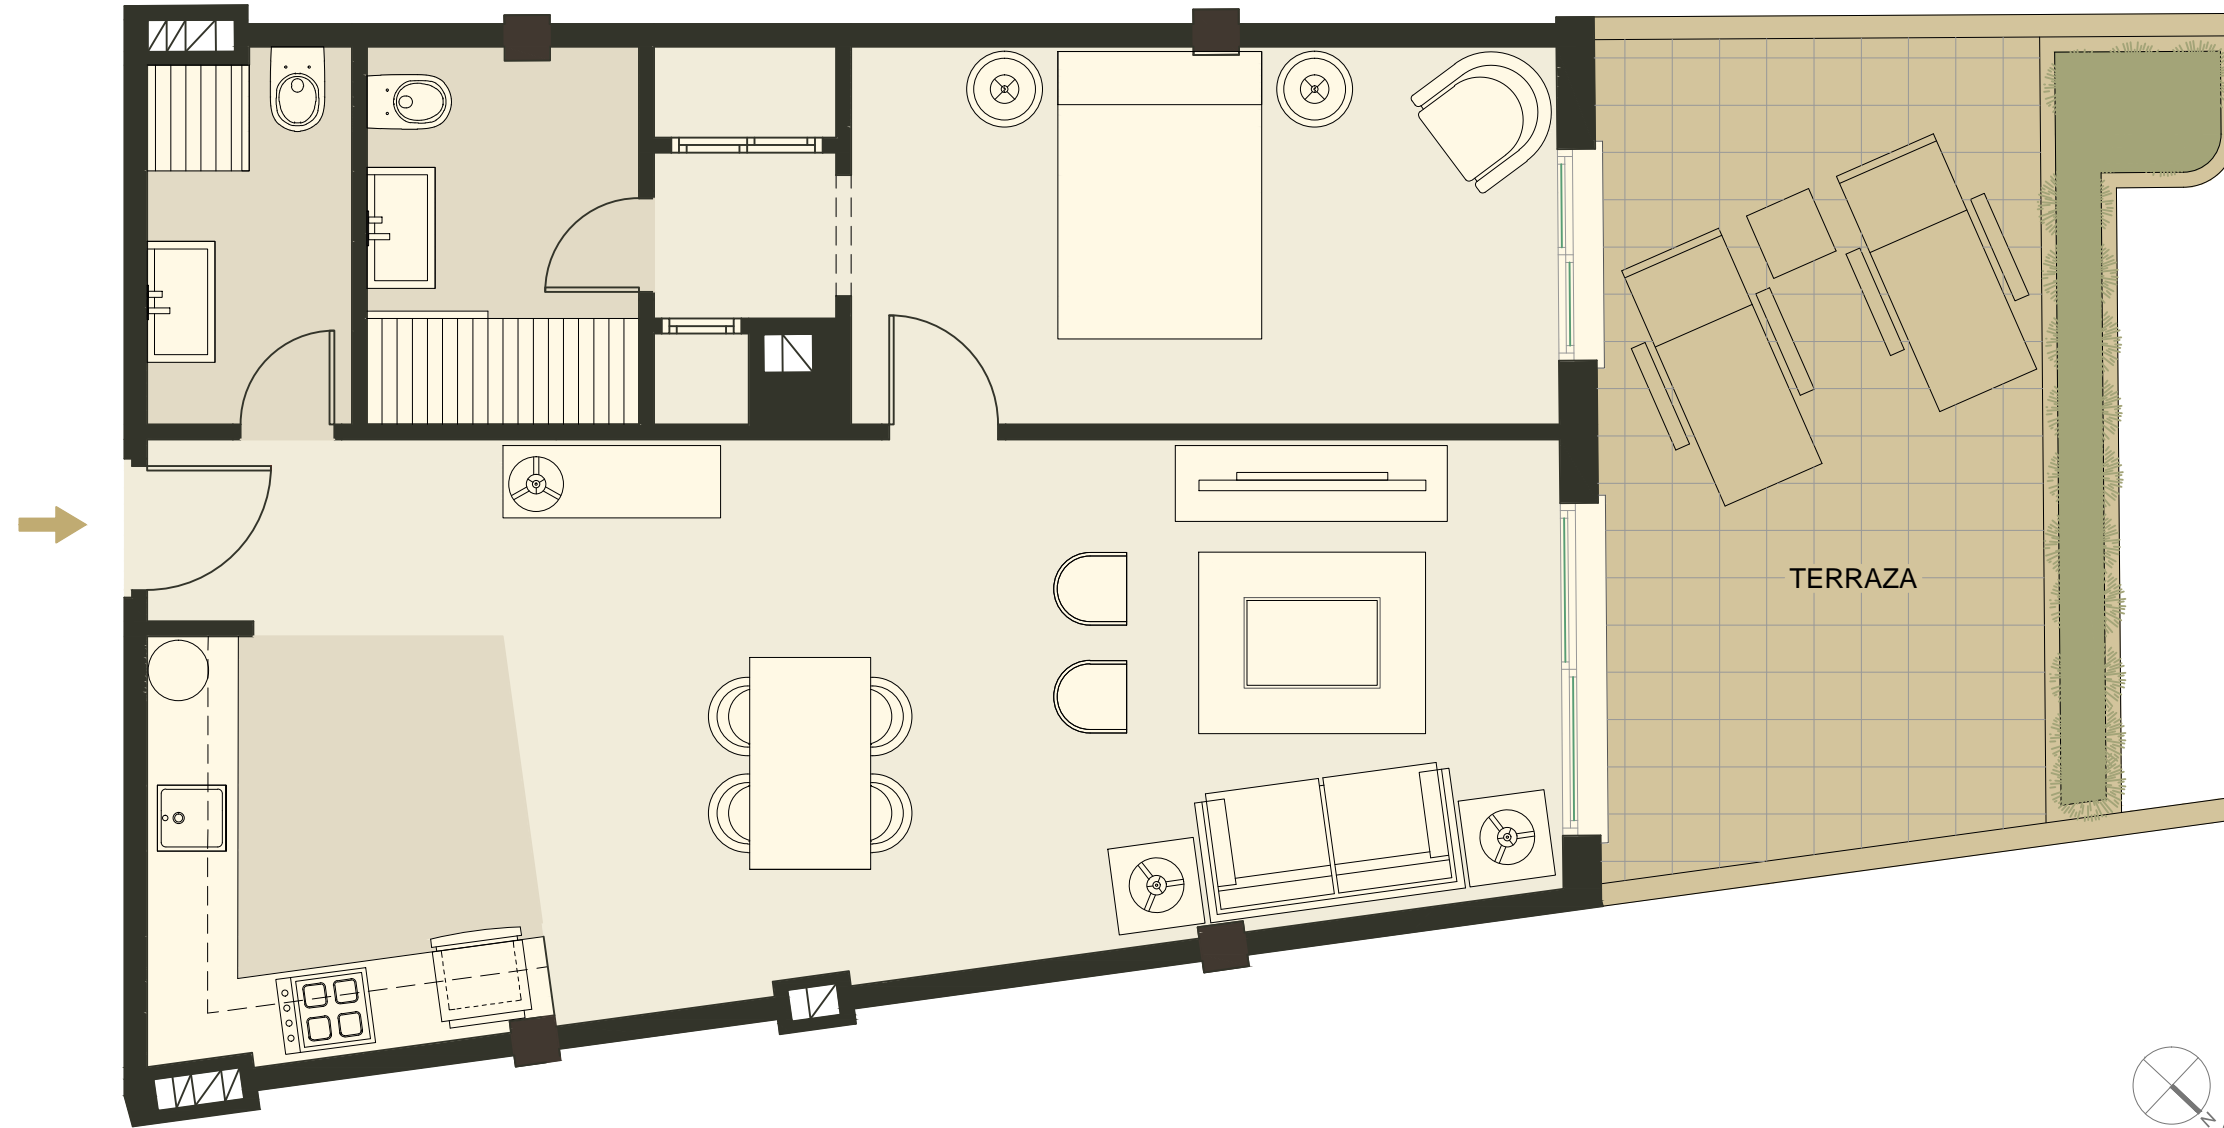

PLANTA BAJA VIVIENDA BH

NOTA: La información contenida en este plano no tiene carácter contractual, pudiendo ser modificada por exigencias técnicas, jurídicas o comerciales, sin que ello implique menoscabo en el nivel global de calidades.

*Superficie constr. vivienda *81,72m ²	Superficie útil vivienda *54,31m ²	Superficie de terraza *20,38m ²	*Superficie útil *74,69m ²
--	--	---	--

*Superficie Registral