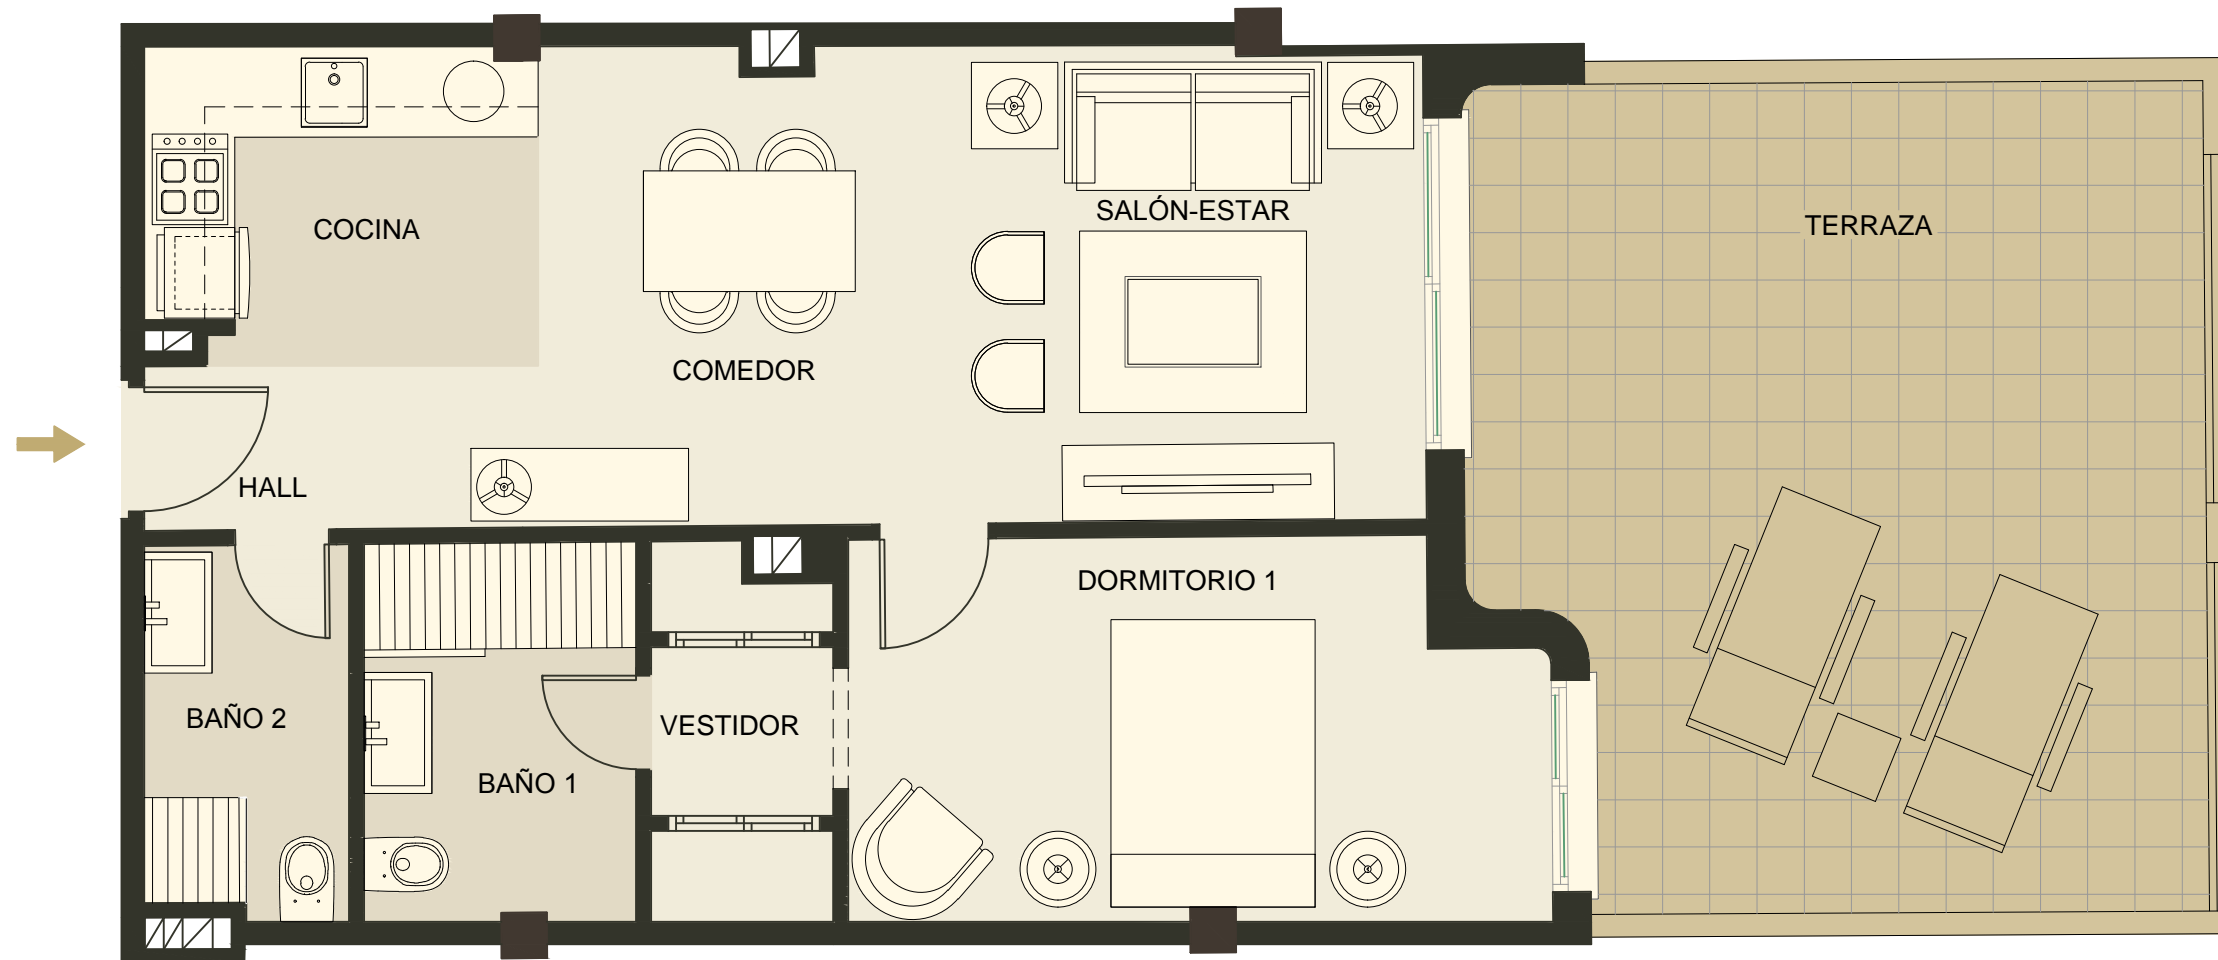

PLANTA BAJA VIVIENDA BI

NOTA: La información contenida en este plano no tiene carácter contractual, pudiendo ser modificada por exigencias técnicas, jurídicas o comerciales, sin que ello implique menoscabo en el nivel global de calidades.

*Superficie constr. vivienda *81,02m ²	Superficie útil vivienda *47,01m ²	Superficie de terraza *27,42m ²	*Superficie útil *74,43m ²
--	--	---	--

*Superficie Registral